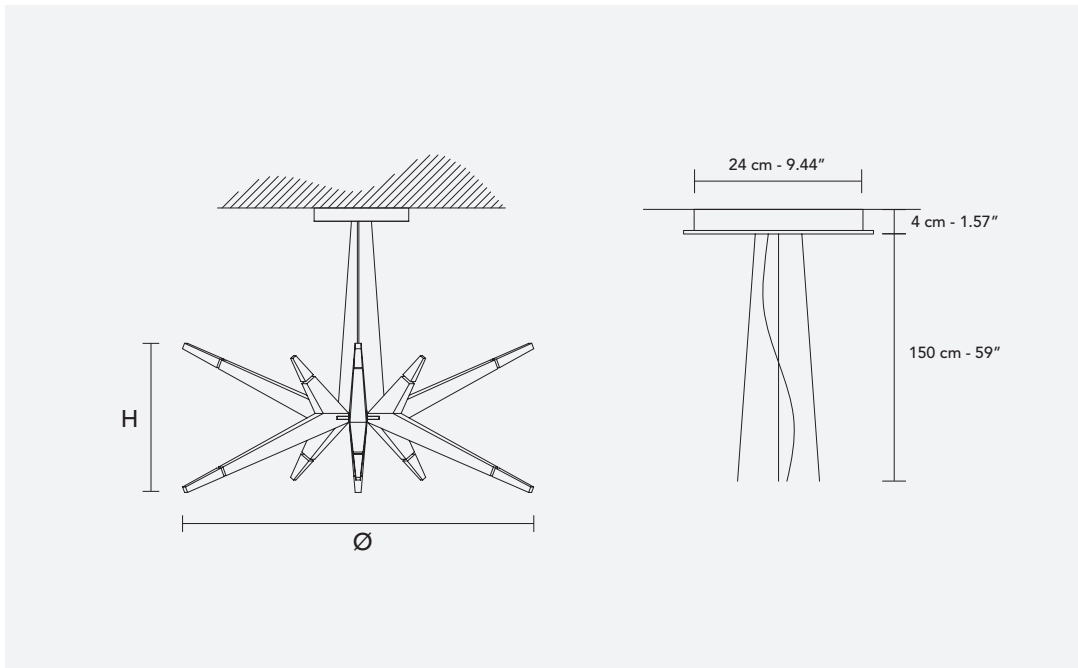

Lampe à Leds avec des bras en bois de chêne rouvre naturel; diffuseurs en borosilicate.

Светодиодная лампа с рожками из натурального дуба; рассеиватели из боросиликатного стекла.

H 55 cm / 21.65"

Ø 140 cm / 55.12"

LED x 28,8 W CRI>80

3000 K - 5052 lm

Dimmable: 1-10V + DALI + PUSH

W03

W01