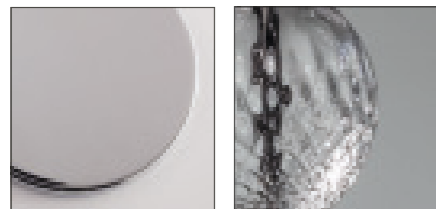

# Soffio

<https://3000k.ru>

PARETE WALL

SOSPENSIONE PENDANT

cromo 102  
chrome 102

vetro fumé FM  
fumé glass FM

oro 145  
gold 145

vetro avorio latte AL  
milky ivory glass AL

cromo 102  
chrome 102

vetro trasparente TR  
transparent glass TR

oro 145  
gold 145

vetro ambra AM  
amber glass AM