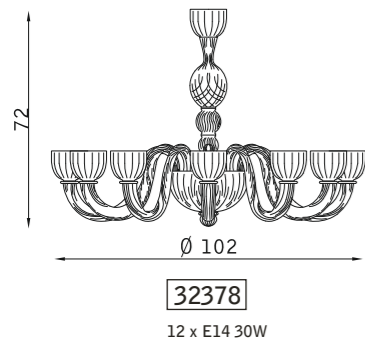

# Soffio

<https://3000k.ru>

PARETE WALL

SOSPENSIONE PENDANT

cromo 102  
chrome 102

vetro fumé FM  
fumé glass FM

oro 145  
gold 145

vetro avorio latte AL  
milky ivory glass AL

cromo 102  
chrome 102

vetro trasparente TR  
transparent glass TR

oro 145  
gold 145

vetro ambra AM  
amber glass AM