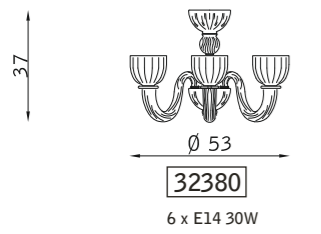

# Soffio

<https://3000k.ru>

PARETE WALL

SOSPENSIONE PENDANT

cromo 102  
chrome 102

vetro fumé FM  
fumé glass FM

oro 145  
gold 145

vetro avorio latte AL  
milky ivory glass AL