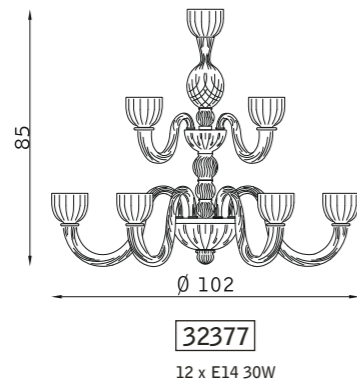

# Soffio

<https://3000k.ru>

PARETE WALL

SOSPENSIONE PENDANT

cromo 102  
chrome 102

vetro fumé FM  
fumé glass FM

oro 145  
gold 145

vetro avorio latte AL  
milky ivory glass AL

cromo 102  
chrome 102

vetro trasparente TR  
transparent glass TR

oro 145  
gold 145

vetro ambra AM  
amber glass AM