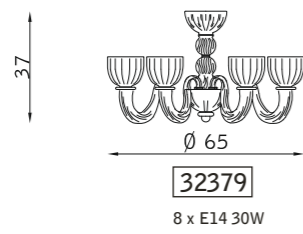

# Soffio

<https://3000k.ru>

PARETE WALL

SOSPENSIONE PENDANT

cromo 102  
chrome 102

vetro fumé FM  
fumé glass FM

oro 145  
gold 145

vetro avorio latte AL  
milky ivory glass AL

cromo 102  
chrome 102

vetro trasparente TR  
transparent glass TR

oro 145  
gold 145

vetro ambra AM  
amber glass AM