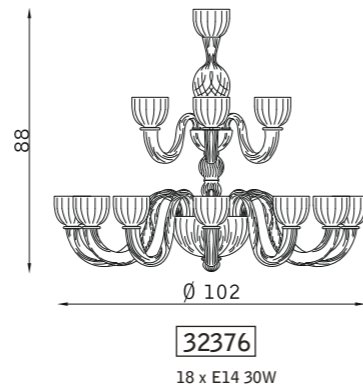

# Soffio

<https://3000k.ru>

PARETE WALL

SOSPENSIONE PENDANT

cromo 102  
chrome 102

vetro fumé FM  
fumé glass FM

oro 145  
gold 145

vetro avorio latte AL  
milky ivory glass AL