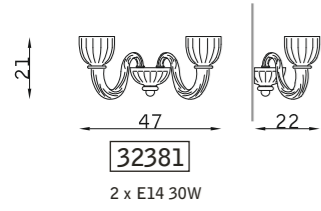

# Soffio

<https://3000k.ru>

PARETE WALL

SOSPENSIONE PENDANT

cromo 102  
chrome 102

vetro fumé FM  
fumé glass FM

oro 145  
gold 145

vetro avorio latte AL  
milky ivory glass AL