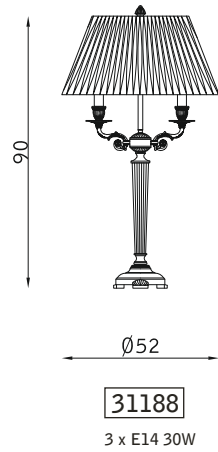

TAVOLO TABLE

oro zecchino 24KT 105
24KT gold 105

cristallo al piombo CR
lead crystal CR

avorio plissé 088
ivory pleated 088