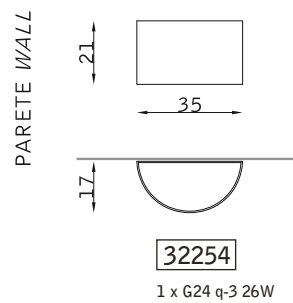

Gioca

bianco 190
white 190

bianco 800
white 800

grigio chiaro 026
light gray 026

grigio scuro 328
dark gray 328

nero 000
black 000

tortora 186
taupe 186

beige 027
beige 027