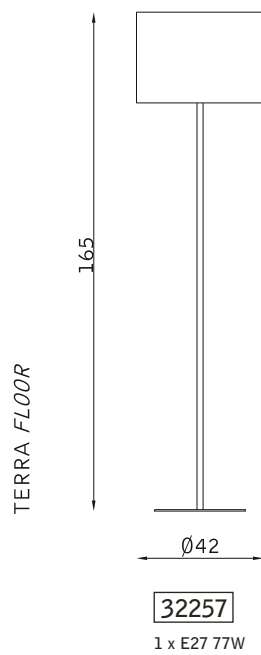

Gioca

bianco 190
white 190

bianco 800
white 800

grigio chiaro 026
light gray 026

grigio scuro 328
dark gray 328

nero 000
black 000

tortora 186
taupe 186

beige 027
beige 027