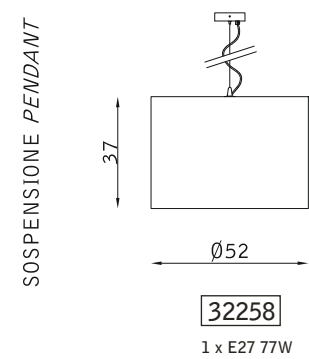

Gioca

bianco 190
white 190

bianco 800
white 800

grigio chiaro 026
light gray 026

grigio scuro 328
dark gray 328

nero 000
black 000

tortora 186
taupe 186

beige 027
beige 027