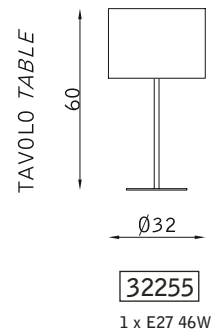

Gioca

bianco 190
white 190

bianco 800
white 800

grigio chiaro 026
light gray 026

grigio scuro 328
dark gray 328

nero 000
black 000

tortora 186
taupe 186

beige 027
beige 027