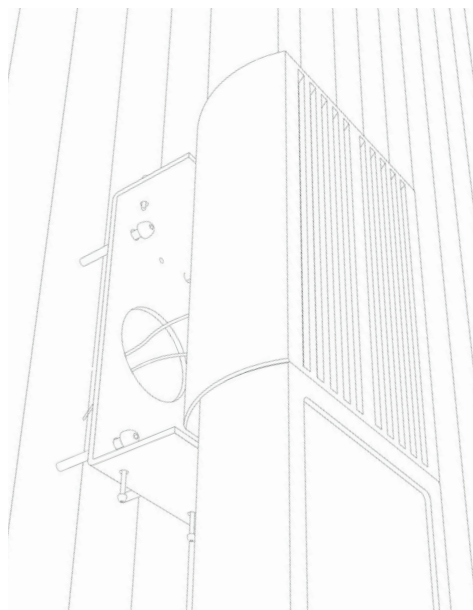

Fixation

Finitions Bronze

Patines

FNRB
BRONZE
BRUT

FNMB
BRONZE
MOYEN

FNBK
BRONZE
NOIR

Sur mesure

FNBN
NICKEL
BROSSÉ

FINITION
SPÉCIAL
SUR DEMANDE

Albâtres

Type

VEINE
BLANCHE

VEINE
MARRON

ENTRELACS