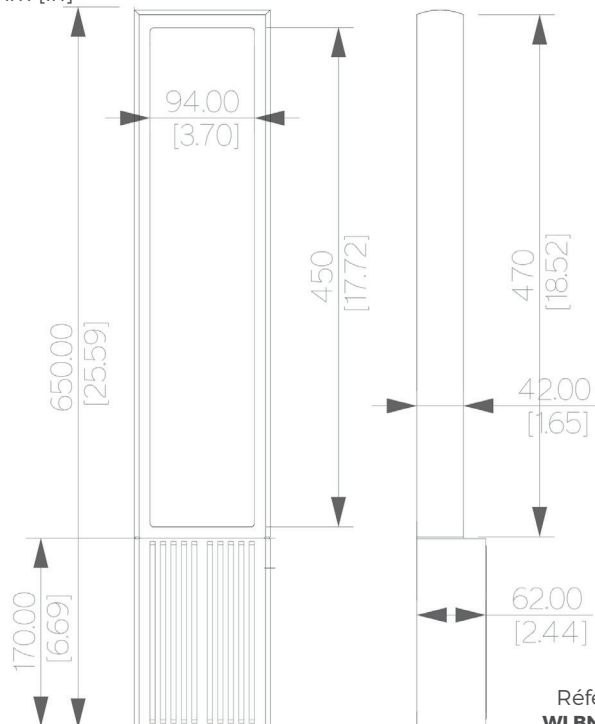

Specificity

- Power supply **110-120V / 50-60hz / 24V**
- Sources Led **strip LED 24V**
- Lumens **700 lm (nominal)**
- Watts **11**
- Weight lbs [Kg] **11[8,5]**

Standard					
Colors					
Dimming					
Driver Position					

Type

WHITE VEIN	BROWN VEIN

Dimension

mm [in]

Référence
WLBN650RC

Description

Corps en bronze patiné - Diffuseur en albâtre - Vernis protecteur

Reparabilité