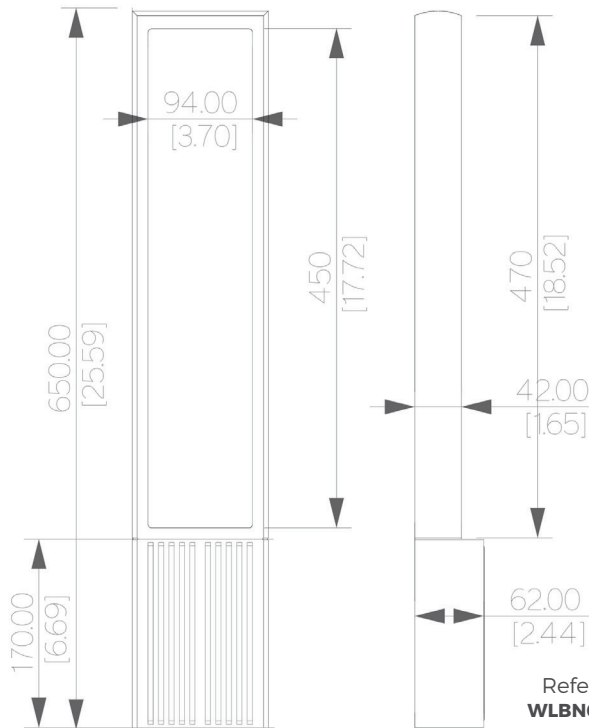

Dimension

mm [in]

Reference
WLBN650RC
Description
Reparability
Driver and led are replaceable

Patinated bronze body - Alabaster diffuser - Protective varnish