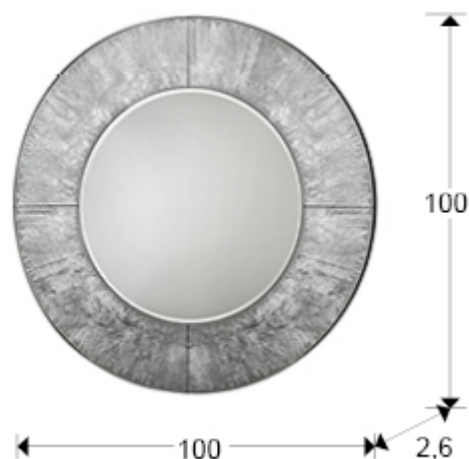

## Aurora 593364

Зеркала в рамах из стекла

Зеркало круглое с фаской, рама из стекла с графическим узором из серебряной фольги. Установлено на основе из MDF, покрытой чёрным лаком.

### РАЗМЕРЫ

Ø 100,0  $\nabla$  2,5 cm  
Вес: 18,6 Kg

### РАЗМЕРЫ УПАКОВКИ

Вес: 22,8 Kg  
Объём: 0,1610м<sup>3</sup>  
Размеры: ↔ 115,0  $\nabla$  117,0  $\nabla$  12,0 cm