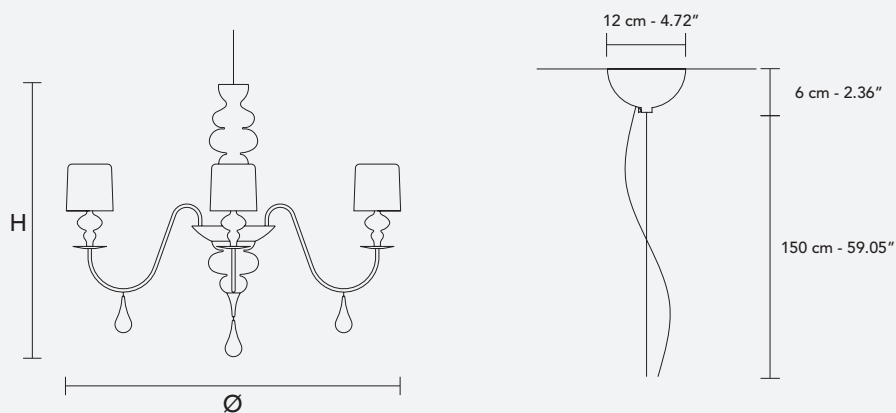

EVA S10

Design by: Fly Design Studio

MASIERO

Lampada con struttura in resina e poliuretano.
Paralumi in alluminio.

Lamp with resin and polyurethane frame.
Aluminum lampshades.

Lampe mit resin und polyurethanstruktur.
Lampenschirme aus Aluminium.

Lampe avec structure en resin et polyurethane,
Abat-jour en aluminium.

Лампа с каркасом из пластика и полиуретана.
Алюминиевые абажуры.

CE 

H 75 cm / 29.60"
Ø 110 cm / 43.40"

 10×E14×40 W max
USA 10×E12×40 W max
(not included)