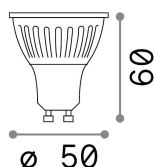

## Source info

<b>Power</b>	8 W
<b>Emission</b>	Direct
<b>Max consumption</b>	max 7,60 W
<b>CCT LED</b>	4000 K
<b>Duration LED (t. 25°C)</b>	25000 h
<b>CRI</b>	> 90
<b>Light beam</b>	50 °
<b>Useful light flux</b>	620 lm
<b>Photobiological risk</b>	1