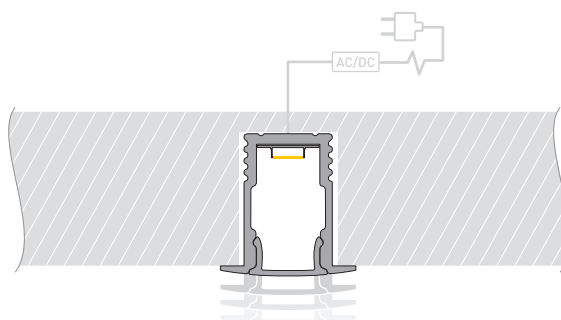

1. **4** / Установите профиль в подготовленный паз. При необходимости удалите излишки клея.