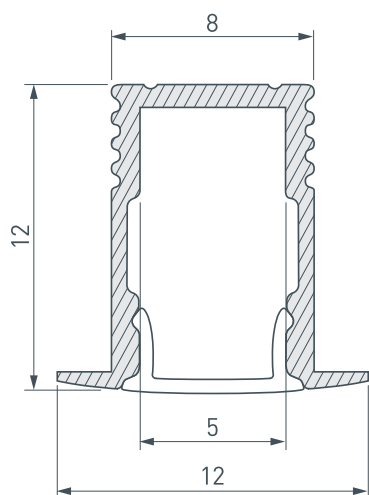

Электронная документация

АЛЮМИНИЕВЫЙ ПРОФИЛЬ

SL-MINI-8-H12-F12-2000 ANOD

ОПИСАНИЕ

- Встраиваемый микропрофиль с фланцем для создания линейных светильников.
- При использовании с матовым экраном и лентой плотностью 120 светодиодов на метр создает эффект сплошной линии света без видимых точек светодиодов.
- Создание тонких линий света благодаря малой ширине и оптимальной высоте.

ПРИМЕНЕНИЕ

- Декоративное освещение.
- Подсветка мебели, пазов, ниш и других элементов интерьера.
- Может встраиваться в паз.
- Для светодиодных лент шириной до 5 мм.

5 мм

Встраиваемый

Серебристый

ПАРАМЕТРЫ

ЧЕРТЕЖ

РУКОВОДСТВО ПО МОНТАЖУ ПРОФИЛЯ

Установка профиля с помощью держателей.
Необходимые компоненты

- 1** / Подготовьте паз для установки, выведите кабель от блока питания для светодиодной ленты.

- 2** / Установите светодиодную ленту (Ⓦ) в профиль (Ⓘ), затем установите экран (Ⓜ) и заглушки (ⓓ).

- 3** / Установите держатели (Ⓥ) на профиль (Ⓘ) и соедините кабели питания светодиодной ленты.

- 4** / Установите профиль в подготовленный паз.

РУКОВОДСТВО ПО МОНТАЖУ ПРОФИЛЯ

Установка профиля с помощью клея.
Необходимые компоненты