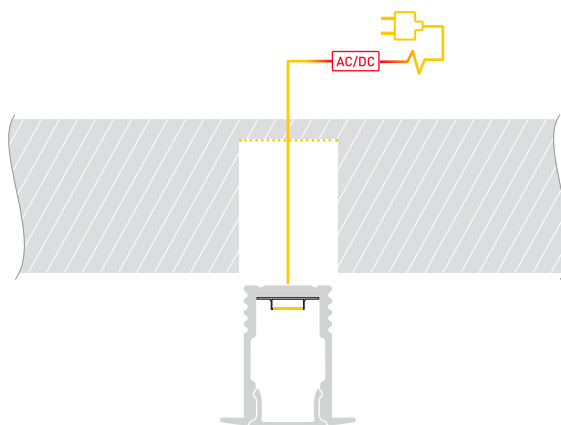

Электронная документация

АЛЮМИНИЕВЫЙ ПРОФИЛЬ

SL-MINI-8-H12-F12-2000 ANOD

ОПИСАНИЕ

- Встраиваемый микропрофиль с фланцем для создания линейных светильников.
- При использовании с матовым экраном и лентой плотностью 120 светодиодов на метр создает эффект сплошной линии света без видимых точек светодиодов.
- Создание тонких линий света благодаря малой ширине и оптимальной высоте.

ЧЕРТЕЖ

РУКОВОДСТВО ПО МОНТАЖУ ПРОФИЛЯ

Установка профиля с помощью держателей.
Необходимые компоненты

- 1** / Подготовьте паз для установки, выведите кабель от блока питания для светодиодной ленты.

- 2** / Установите светодиодную ленту (Ⓦ) в профиль (Ⓘ), затем установите экран (Ⓜ) и заглушки (ⓓ).

- 3** / Установите держатели (Ⓥ) на профиль (Ⓘ) и соедините кабели питания светодиодной ленты.

- 4** / Установите профиль в подготовленный паз.

РУКОВОДСТВО ПО МОНТАЖУ ПРОФИЛЯ

Установка профиля с помощью клея.
Необходимые компоненты

- 1** / Подготовьте паз для установки, выведите кабель от блока питания для светодиодной ленты.

- 2** / Установите светодиодную ленту (ⓓ) в профиль (Ⓘ), затем установите экран (Ⓜ) и заглушки (ⓓ).

- 3** / Нанесите слой клея в паз для профиля и соедините кабели питания светодиодной ленты.