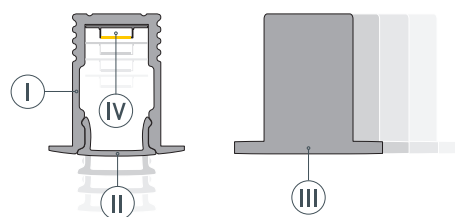

ЧЕРТЕЖ

РУКОВОДСТВО ПО МОНТАЖУ ПРОФИЛЯ

Установка профиля с помощью держателей.
Необходимые компоненты

- 1** / Подготовьте паз для установки, выведите кабель от блока питания для светодиодной ленты.

- 2** / Установите светодиодную ленту (Ⓦ) в профиль (Ⓘ), затем установите экран (Ⓜ) и заглушки (ⓓ).

- 3** / Установите держатели (Ⓥ) на профиль (Ⓘ) и соедините кабели питания светодиодной ленты.

- 4** / Установите профиль в подготовленный паз.

РУКОВОДСТВО ПО МОНТАЖУ ПРОФИЛЯ

Установка профиля с помощью клея.
Необходимые компоненты

- 1** / Подготовьте паз для установки, выведите кабель от блока питания для светодиодной ленты.

- 2** / Установите светодиодную ленту (ⓓ) в профиль (Ⓘ), затем установите экран (Ⓜ) и заглушки (ⓓ).

- 3** / Нанесите слой клея в паз для профиля и соедините кабели питания светодиодной ленты.