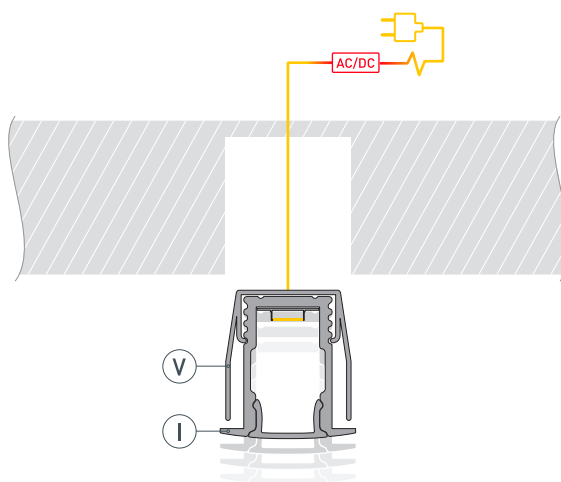

Электронная документация

АЛЮМИНИЕВЫЙ ПРОФИЛЬ

SL-MINI-8-H12-F12-2000 ANOD

ОПИСАНИЕ

- Встраиваемый микропрофиль с фланцем для создания линейных светильников.
- При использовании с матовым экраном и лентой плотностью 120 светодиодов на метр создает эффект сплошной линии света без видимых точек светодиодов.
- Создание тонких линий света благодаря малой ширине и оптимальной высоте.

ЧЕРТЕЖ

РУКОВОДСТВО ПО МОНТАЖУ ПРОФИЛЯ

Установка профиля с помощью держателей.
Необходимые компоненты

- 1** / Подготовьте паз для установки, выведите кабель от блока питания для светодиодной ленты.

- 2** / Установите светодиодную ленту (Ⓦ) в профиль (Ⓘ), затем установите экран (Ⓜ) и заглушки (ⓓ).

- 3** / Установите держатели (Ⓥ) на профиль (Ⓘ) и соедините кабели питания светодиодной ленты.

- 4** / Установите профиль в подготовленный паз.

РУКОВОДСТВО ПО МОНТАЖУ ПРОФИЛЯ

Установка профиля с помощью клея.
Необходимые компоненты

- 1** / Подготовьте паз для установки, выведите кабель от блока питания для светодиодной ленты.

- 2** / Установите светодиодную ленту (ⓓ) в профиль (Ⓘ), затем установите экран (Ⓜ) и заглушки (ⓓ).

- 3** / Нанесите слой клея в паз для профиля и соедините кабели питания светодиодной ленты.