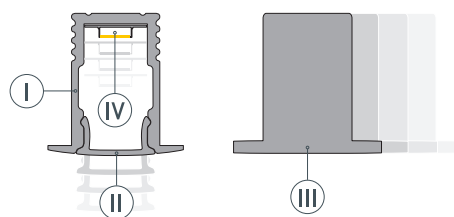

ЧЕРТЕЖ

РУКОВОДСТВО ПО МОНТАЖУ ПРОФИЛЯ

Установка профиля с помощью держателей.
Необходимые компоненты

- 1** / Подготовьте паз для установки, выведите кабель от блока питания для светодиодной ленты.

- 2** / Установите светодиодную ленту (Ⓦ) в профиль (Ⓘ), затем установите экран (Ⓜ) и заглушки (ⓓ).

- 3** / Установите держатели (Ⓥ) на профиль (Ⓘ) и соедините кабели питания светодиодной ленты.

- 4** / Установите профиль в подготовленный паз.

РУКОВОДСТВО ПО МОНТАЖУ ПРОФИЛЯ

Установка профиля с помощью клея.
Необходимые компоненты

- 1** / Подготовьте паз для установки, выведите кабель от блока питания для светодиодной ленты.

- 2** / Установите светодиодную ленту (ⓓ) в профиль (Ⓘ), затем установите экран (Ⓜ) и заглушки (ⓓ).

- 3** / Нанесите слой клея в паз для профиля и соедините кабели питания светодиодной ленты.