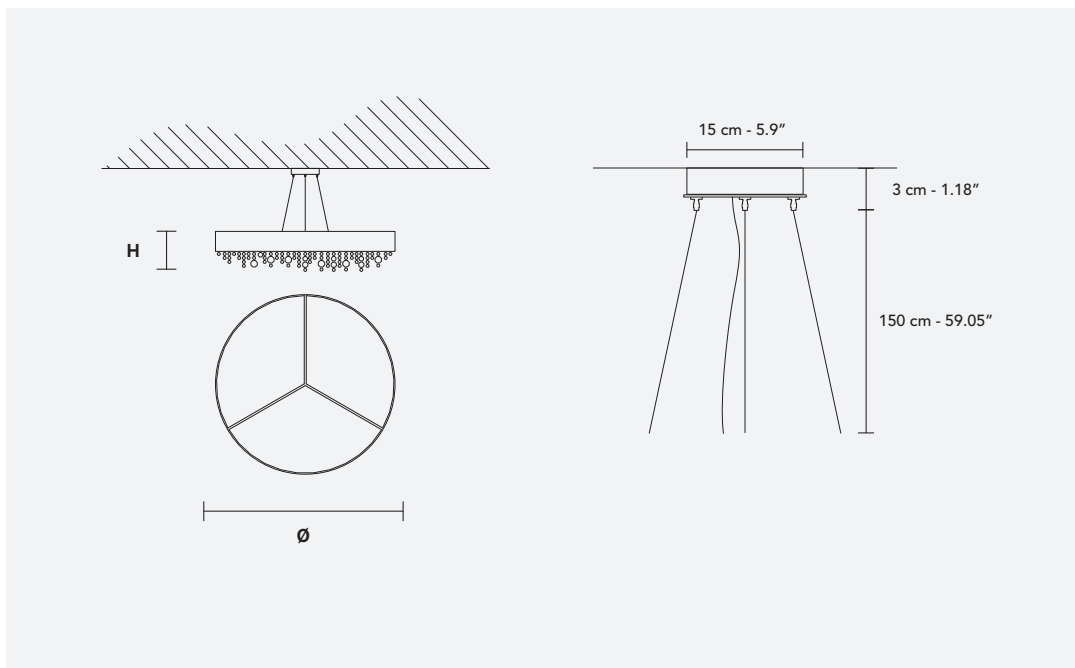

OLA S6 90

Design by: Fly design studio

MASIERO

Lampada con struttura in metallo verniciato, pendagli in vetro Italiano verniciato.

Powder coated metal frame, coated Italian-glass pendants.

Lampe mit lackierter Metallstruktur, Gehänge aus lackiertem italienischem Glas.

Lampe avec structure en métal verni, breloques en verre italien verni.

Лампа с металлическим окрашенным каркасом, подвесы из окрашенного итальянского стекла.

H 20 cm / 7.87"
Ø 90 cm / 35.50"

TRADITIONAL LIGHTING

8×E27×60 W max
USA 8×E26×60 W max
(not included)

LED LIGHTING

UP LED x 12,25 W CRI>80
3000 K - 1487 lm

DOWN LED x 36,75 W CRI>80
Dimmable: 1-10V + PUSH + DALI

*: available on request / disponibile su richiesta