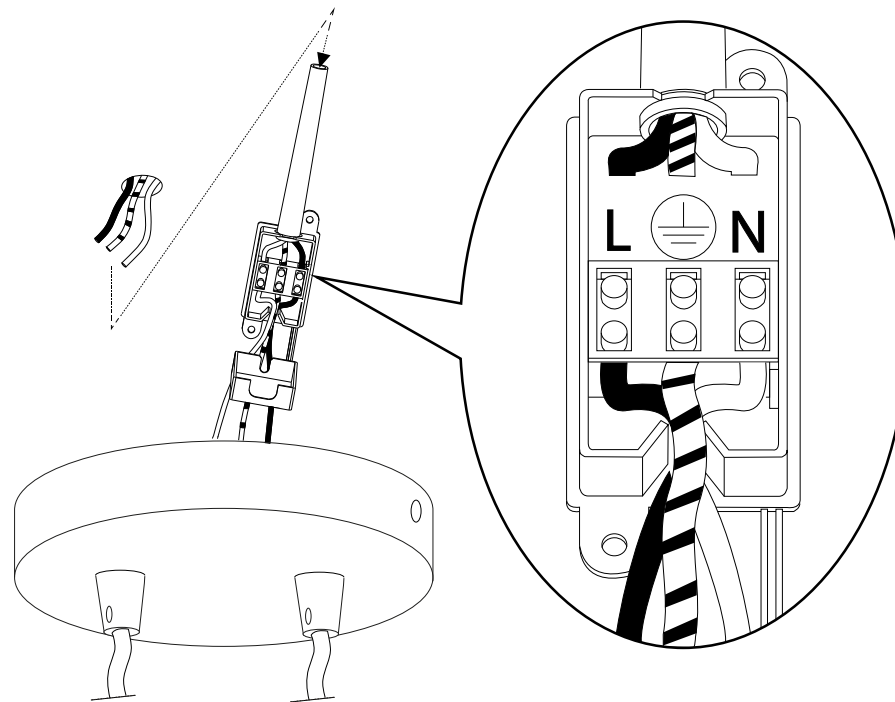

IDEAL LUX s.r.l.

Via Taglio Destro 32
30035 Mirano (VE) Italy
www.ideal-lux.com

IDEAL LUX Warehouse

Via delle Industrie, 8/D
30036 Santa Maria di Sala (Venezia)
8.00 - 12.00 / 13.30 - 17.00

1

2

3

4