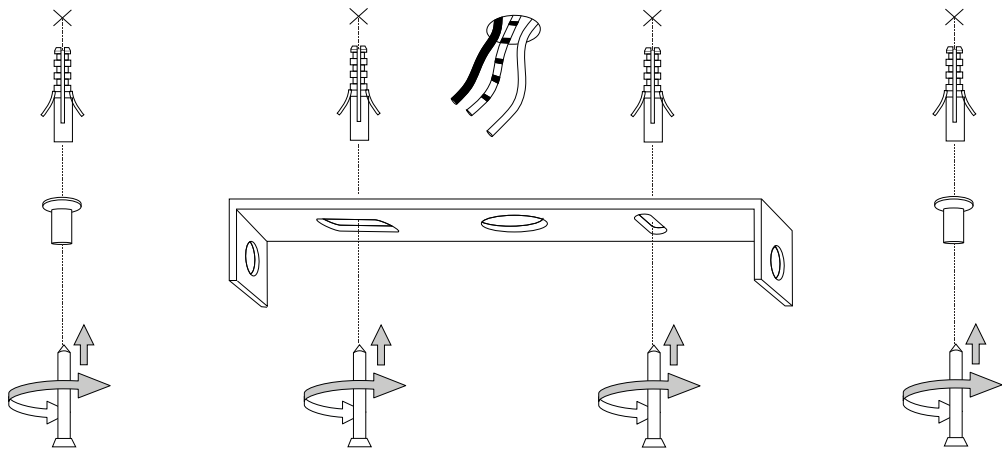

IDEAL LUX s.r.l.

Via Taglio Destro 32
30035 Mirano (VE) Italy
www.ideal-lux.com

IDEAL LUX Warehouse

Via delle Industrie, 8/D
30036 Santa Maria di Sala (Venezia)
8.00 - 12.00 / 13.30 - 17.00

1

2

3

4