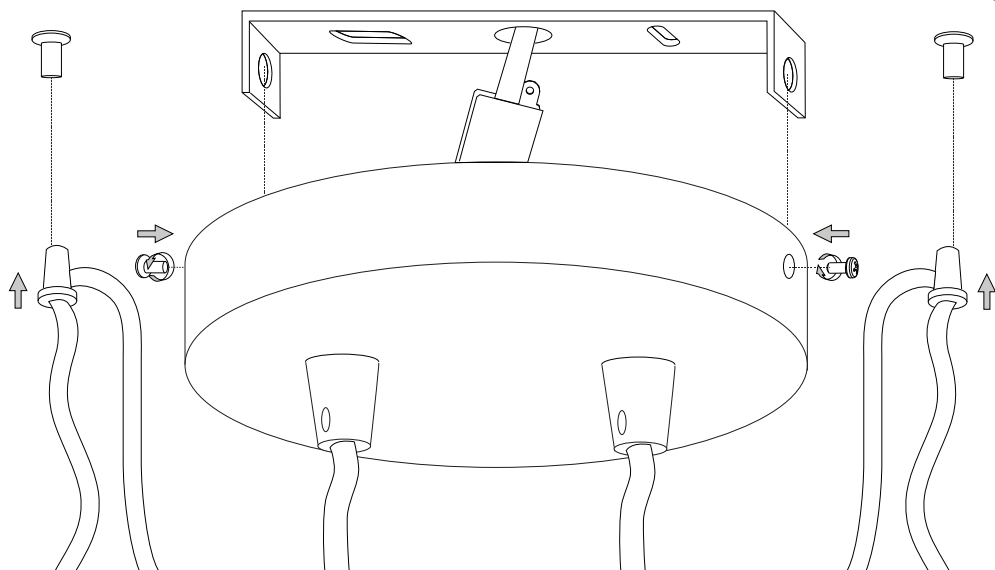

IDEAL LUX s.r.l.

Via Taglio Destro 32
30035 Mirano (VE) Italy
www.ideal-lux.com

IDEAL LUX Warehouse

Via delle Industrie, 8/D
30036 Santa Maria di Sala (Venezia)
8.00 - 12.00 / 13.30 - 17.00

1

2

3

4