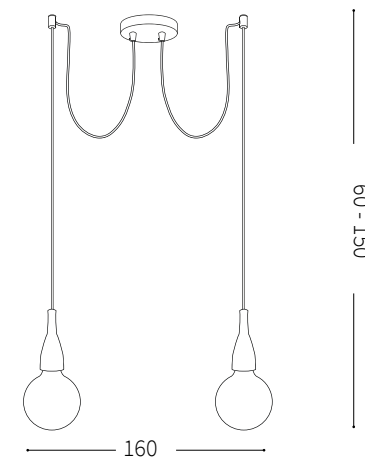

REV 14/03/2019

Minimal SP2

Lampada a sospensione
Suspension lamp
Suspension
Pendelleuchte
Lámpara colgante
Люстры и подвесы

max 2 x 60W E27 / 220-240V 50/60Hz
- 8021696112718 BIANCO OPACO
- 8021696112671 NERO OPACO