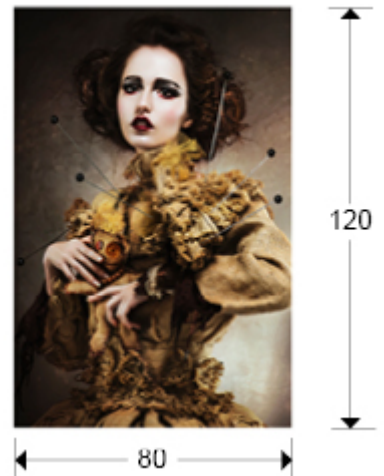

Doll 835244

Постеры и Фотографии

Фотография на закаленном стекле, в комплекте с фурнитурой для крепления на стену.

ОБЩАЯ ИНФОРМАЦИЯ

Каталог: M34 Mobiliario y Decoración
Страница: 184
Код EAN: 8435435328160
Тип: Постеры и Фотографии
Коллекция: Doll

РАЗМЕРЫ

Размеры: ↔ 80,0 ↓ 120,0 ↗ 0,4 cm
Вес: 9,6 Kg

РАЗМЕРЫ УПАКОВКИ

Вес: 12,2 Kg
Объем: 0,0690м³
Размеры: ↔ 89,0 ↓ 129,0 ↗ 6,0 cm

ДОПОЛНИТЕЛЬНАЯ ИНФОРМАЦИЯ

Материал: Glossy glass
Покрытие: Printed photo