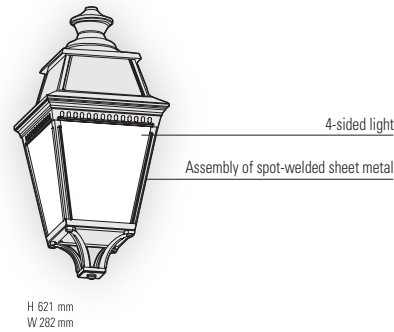

Avenue 3

Avenue 3

IP44
Class 1

Aluminium
Clear glass or opal PMMA diffuser

SOURCES

LED 35W - 3000K warm white
LED 35W - 4000K neutral white
E27 - 105W max H220 mm max (except model 2)
Ø66 mm - H200 mm max (model 2)
E27 SHP & IM on request

Models 1 to 12 except 2

LED 35W - IP65 module
Real light output/opal - 1727 lm
Real light output/clear - 1444 lm
CRI > 80

Model 2

E27 (2450 lm)
Real light output - 1304 lm

Models 4 to 8 and 10 to 12

E27 (2450 lm)
Real light output - 1603 lm

Models 1, 3, 9

E27 (2450 lm)
Real light output - 506 lm

MODELS

height / width / depth

REFERENCES

Replace ... with the colour code

MODELS	DIFFUSERS	E27	LED 35W - 3000K warm white	LED 35W - 4000K neutral white	CORNER PLATES p.319	SPARE DIFFUSERS
1	CLEAR GLASS	103 001 ...	103 002 ...	103 003 ...		165 005 609
	OPAL PMMA		103 004 ...	103 005 ...		165 005 606
2	CLEAR GLASS	103 006 ...				165 004 609
	CLEAR GLASS	103 007 ...	103 008 ...	103 009 ...	147 003 ...	165 005 609
3	OPAL PMMA		103 010 ...	103 011 ...		165 005 606
	CLEAR GLASS	103 012 ...	103 013 ...	103 014 ...		165 005 609
4	OPAL PMMA		103 015 ...	103 016 ...	147 001 ...	165 005 606
	CLEAR GLASS	103 017 ...	103 018 ...	103 019 ...		165 005 609
5	OPAL PMMA		103 020 ...	103 021 ...		165 005 606
	CLEAR GLASS	103 022 ...	103 023 ...	103 024 ...		165 005 609
6	OPAL PMMA		103 025 ...	103 026 ...		165 005 606
	CLEAR GLASS	103 052 ...	103 053 ...	103 054 ...		165 005 609
12	OPAL PMMA		103 055 ...	103 056 ...		165 005 606