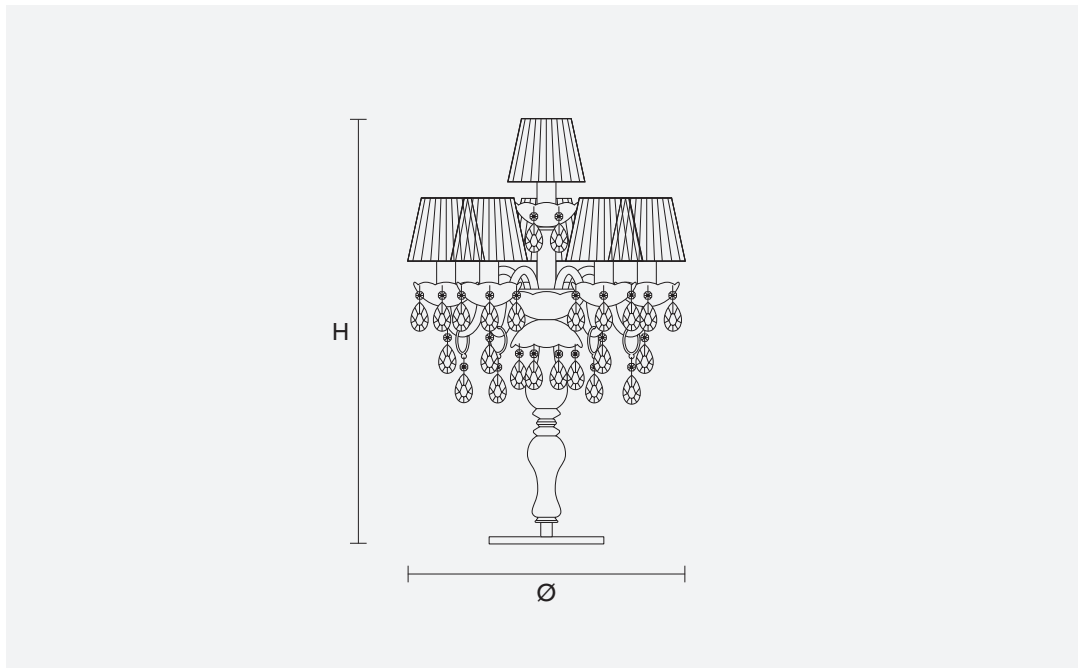

MILORD TL5+1

Design by: Studio Stile Masiero

MASIERO

La struttura a braccia di vetro, è decorata da pendagli in cristallo.

Solid coloured or transparent crystal pendants enrich coloured glass arm frames.

Struktur aus Glasarmen, mit Kristallpendel.

La structure à branches en verre est décorée par des pendeloques en cristal.

Каркас со стеклянными рожками, украшен хрустальными подвесами.

CE 

H 70 cm / 27.30"
Ø 50 cm / 19.50"

 6×E14×40 W max
USA 6×E12×40 W max
(not included)

Paralumi/shades ORGANZA
INCLUSI/INCLUDED

Transparent Glass

White Glass

Red Glass

Black Glass