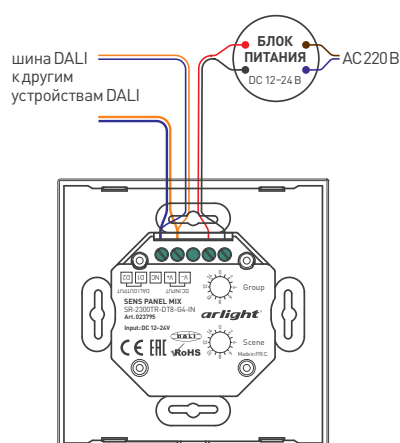

ВСТРАИВАЕМАЯ ПАНЕЛЬ УПРАВЛЕНИЯ SENS

SR-2300TR-DT8-G4-IN

ОСОБЕННОСТИ

- Управление источниками света осуществляется при помощи внешних MIX-диммеров
- Позволяет включать и выключать свет, менять яркость и цветовую температуру свечения в 4-х заданных группах
- Сохранение и вызов 4-х сцен
- Удобное и точное управление при помощи сенсорного цветового кольца и сенсорных кнопок
- Стильный и современный дизайн
- Установка в стандартную монтажную коробку

ПРИМЕНЕНИЕ

- Панель для управления мультибелыми двухцветными MIX (ССТ) светодиодными лентами, светильниками и другими источниками света по протоколу DALI DT8
- Соответствует стандартам IEC 62386-102, IEC 62386-207, IEC 62386-209 и совместима с оборудованием DALI различных производителей

КОНСТРУКТИВНЫЙ ЧЕРТЕЖ

ПАРАМЕТРЫ

Артикул	023795
Модель	SR-2300TR-DT8-G4-IN
Напряжение питания	DC 12-24 В
Потребляемый ток, не более	200 мА
Интерфейс управления	DALI DT8
Количество групп / сцен управления	4 группы, 4 сцены
Степень пылевлагозащиты	IP20
Температура окружающего воздуха	0... +40 °C
Габаритные размеры	86×86×29 мм
Размер утапливаемой части	Ø57×20 мм