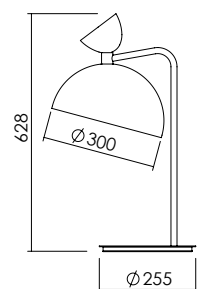

BALLOON Table Lamp

Table lamp with steel body and opal glass diffuser; shade internal finishing in different color. Direct and indirect light.

Lampada da tavolo con corpo in acciaio e diffusore in vetro opale; finitura interna del paralume in colore diverso. Illuminazione diretta e indiretta.

LIGHT SOURCE | FONTE LUMINOSA

DIMENSIONS | DIMENSIONI

1xE27 max 9W 1xG9 max 5W LED

IP20   

7010D1

FINISHES | FINITURE

CODE | CODICE

Body | Corpo