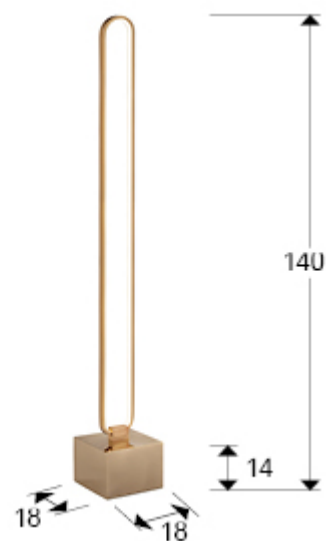

## Colette 787321

Настольные лампы

Торшер LED с 1 лампой, из алюминия с матовым полированным покрытием и основание из металла с матовым покрытием, покрытие "красное золото". Силиконовый рассеиватель опалового цвета. 32,4W LED, 2250 Lm, 3000 K.

### РАЗМЕРЫ

Размеры: ↔ 18,0 ↓ 147,0 ↗ 18,0 cm  
Вес: 5,3 Kg

### РАЗМЕРЫ УПАКОВКИ

Вес: 6,8 Kg  
Объем: 0,1010м³  
Размеры: ↔ 25,0 ↓ 155,0 ↗ 26,0 cm