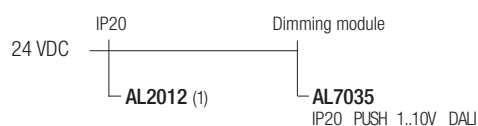

Drivers

Note: dimming module AL7035 to be used in combination with a 24VDC power supply