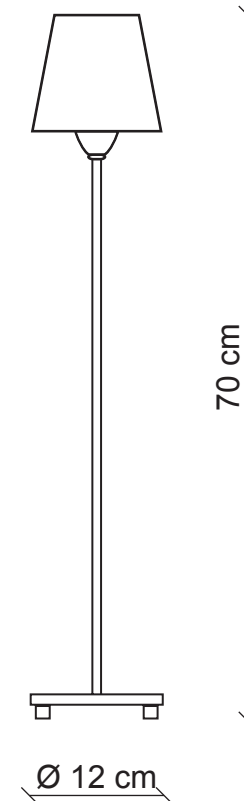

PATRIZIAGARGANTI

Firenze

BAGA Contemporary
LOVELY LIGHT

art. 2066

1 light Table lamp

Finish: Red

Lampshades: Red goffered fabric

Ø 12x8
H. 11

1x
40W E14
not supplied

m³ 0,17
Kg 1,7