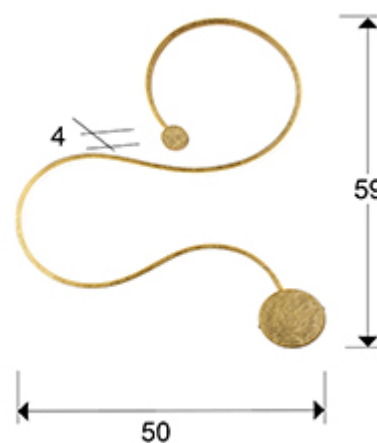

Grafos 227131

Настенные светильники

Настенный светильник из стали и алюминия с покрытием из золотой фольги. Силиконовый рассеиватель опалового цвета. LED 19,5W, 900 Lm, 3000 K.

ОБЩАЯ ИНФОРМАЦИЯ

Каталог: I38 Iluminación
Страница: 100
Код EAN: 8435435329136
Тип: Настенные светильники
Коллекция: Grafos

РАЗМЕРЫ

Размеры: ↔ 50,0 ↓ 59,0 ↗ 4,0 cm
Вес: 0,7 Kg

РАЗМЕРЫ УПАКОВКИ

Вес: 2,0 Kg
Объем: 0,0380м³
Размеры: ↔ 66,0 ↓ 10,0 ↗ 57,0 cm

ТЕХНИЧЕСКИЕ ХАРАКТЕРИСТИКИ

Класс электробезопасности: Class 1
максимальная мощность: 19.50 W
Напряжение: 220/240 V
Частота сети: 50/60 Hz
Цветовая температура: 3.000 K
Средний срок службы: 30.000 h
Кэффициент мощности: >0.9
CRI: >80