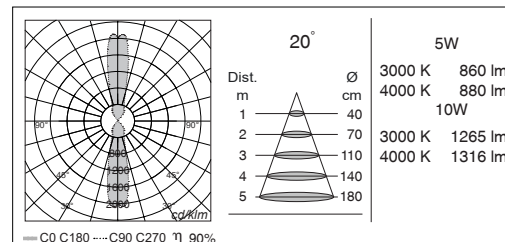

MAIN CODE CODICE BASE	RELEASE EDIZIONE	LIGHT COLOR COLORE LUCE	WATT WATT	OPTIC OTTICA	CONTROL CONTROLLO	FRAME COLOR COLORE
2643	.1	B 3000K	.10 10W (5W UP + 5W DOWN)	.D 20°	1 ON/OFF	.C DARK GREY / ANTRACITE
		C 4000K	.20 20W (10W UP + 10W DOWN)	.F 30°		
		* others on request / altri su richiesta		.I 48°		
				BZ 86°		
				* others combination on request / altre combinazioni su richiesta		

CODE EXAMPLE : Projector with warm white light color at 3000K, 10W, 20° optic, ON/OFF control, frame dark grey color 2643.1B.10.D1.C

ESEMPIO DI CODIFICA : Proiettore con luce calda a 3000K, 10W, ottica 20°, controllo ON/OFF, colore antracite 2643.1B.10.D1.C

NEXO LUCE (Factory)
Strada Mirabella, 10
46040 Cavriana (MN), ITALY
T +39 0376 771513 F +39 0376 772235
sales@nexoluce.com www.nexoluce.com

Made in Italy