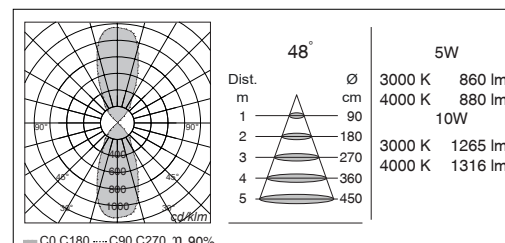

MAIN CODE CODICE BASE	RELEASE EDIZIONE	LIGHT COLOR COLORE LUCE	WATT WATT	OPTIC OTTICA	CONTROL CONTROLLO	FRAME COLOR COLORE
2643	.1	B 3000K	.10 10W (5W UP + 5W DOWN)	.D 20°	1 ON/OFF	.C DARK GREY / ANTRACITE
		C 4000K	.20 20W (10W UP + 10W DOWN)	.F 30°		
		* others on request / altri su richiesta		.I 48°		
				BZ 86°		
				* others combination on request / altre combinazioni su richiesta		

CODE EXAMPLE : Projector with warm white light color at 3000K, 10W, 20° optic, ON/OFF control, frame dark grey color 2643.1B.10.D1.C

ESEMPIO DI CODIFICA : Proiettore con luce calda a 3000K, 10W, ottica 20°, controllo ON/OFF, colore antracite 2643.1B.10.D1.C

NEXO LUCE (Factory)
Strada Mirabella, 10
46040 Cavriana (MN), ITALY
T +39 0376 771513 F +39 0376 772235
sales@nexoluce.com www.nexoluce.com

Made in Italy