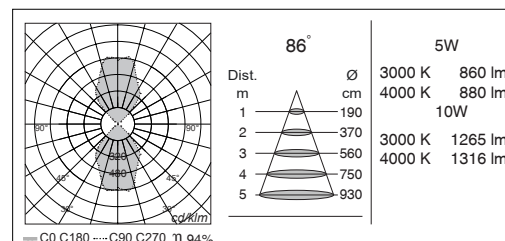

MAIN CODE CODICE BASE	RELEASE EDIZIONE	LIGHT COLOR COLORE LUCE	WATT WATT	OPTIC OTTICA	CONTROL CONTROLLO	FRAME COLOR COLORE
2643	.1	B 3000K	.10 10W (5W UP + 5W DOWN)	.D 20°	1 ON/OFF	.C DARK GREY / ANTRACITE
		C 4000K	.20 20W (10W UP + 10W DOWN)	.F 30°		
		* others on request / altri su richiesta		.I 48°		
				BZ 86°		
				* others combination on request / altre combinazioni su richiesta		

CODE EXAMPLE : Projector with warm white light color at 3000K, 10W, 20° optic, ON/OFF control, frame dark grey color 2643.1B.10.D1.C

ESEMPIO DI CODIFICA : Proiettore con luce calda a 3000K, 10W, ottica 20°, controllo ON/OFF, colore antracite 2643.1B.10.D1.C

NEXO LUCE (Factory)
Strada Mirabella, 10
46040 Cavriana (MN), ITALY
T +39 0376 771513 F +39 0376 772235
sales@nexoluce.com www.nexoluce.com

Made in Italy