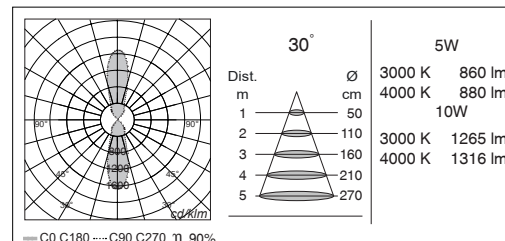

MAIN CODE CODICE BASE	RELEASE EDIZIONE	LIGHT COLOR COLORE LUCE	WATT WATT	OPTIC OTTICA	CONTROL CONTROLLO	FRAME COLOR COLORE
2643	.1	B 3000K	.10 10W (5W UP + 5W DOWN)	.D 20°	1 ON/OFF	.C DARK GREY / ANTRACITE
		C 4000K	.20 20W (10W UP + 10W DOWN)	.F 30°		
		* others on request / altri su richiesta		.I 48°		
				BZ 86°		
				* others combination on request / altre combinazioni su richiesta		

CODE EXAMPLE : Projector with warm white light color at 3000K, 10W, 20° optic, ON/OFF control, frame dark grey color 2643.1B.10.D1.C

ESEMPIO DI CODIFICA : Proiettore con luce calda a 3000K, 10W, ottica 20°, controllo ON/OFF, colore antracite 2643.1B.10.D1.C

NEXO LUCE (Factory)
Strada Mirabella, 10
46040 Cavriana (MN), ITALY
T +39 0376 771513 F +39 0376 772235
sales@nexoluce.com www.nexoluce.com

Made in Italy