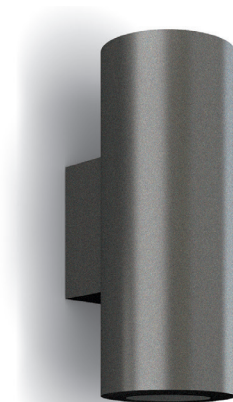

- Wall mounted double emission LED projector for indoor and outdoor applications
- Aluminium body with surface protection treatment and subsequent polyester powder paint resistant to corrosion, atmospheric conditions and salt spray
- Tempered, extraclear, anti-glare safety glass with grinded edges
- Different light beams combinations available
- Silicone gaskets
- Power supply integrated in the product body
- Maximum permissible ambient temperature + 35 °C

- *Proiettore LED a parete a doppia emissione per interni ed esterni*
- *Corpo in alluminio con trattamento superficiale di protezione e successiva verniciatura in polvere di poliestere resistente agli agenti atmosferici, alla corrosione ed alle nebbie saline*
- *Vetro di sicurezza temperato con bordi molati, extrachiaro ed antiriflesso*
- *Disponibile con combinazioni di fasci di luci differenti*
- *Guarnizioni in silicone*
- *Alimentatore integrato nel corpo del prodotto*
- *Temperatura ambiente massima ammissibile +35 °C*