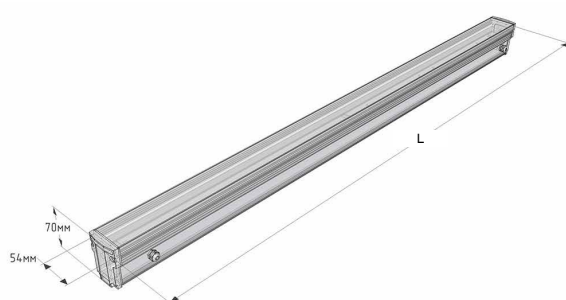

## Характеристики

Монтаж	накладной с регулируемым углом
Источник света	CREE/SAMSUNG 3535 LED 110°
Высота размещения	2–7 м
Угол светорассеивания	Вторичная оптика 15°/25°/45°/60°/80°
Материал корпуса	Алюминий толщиной 2 мм
Цвет корпуса	серебро (RAL-9006)
Рабочее напряжение	176–264 В / 50 Гц (АС)
Степень защиты	IP67
Гарантия	3 года