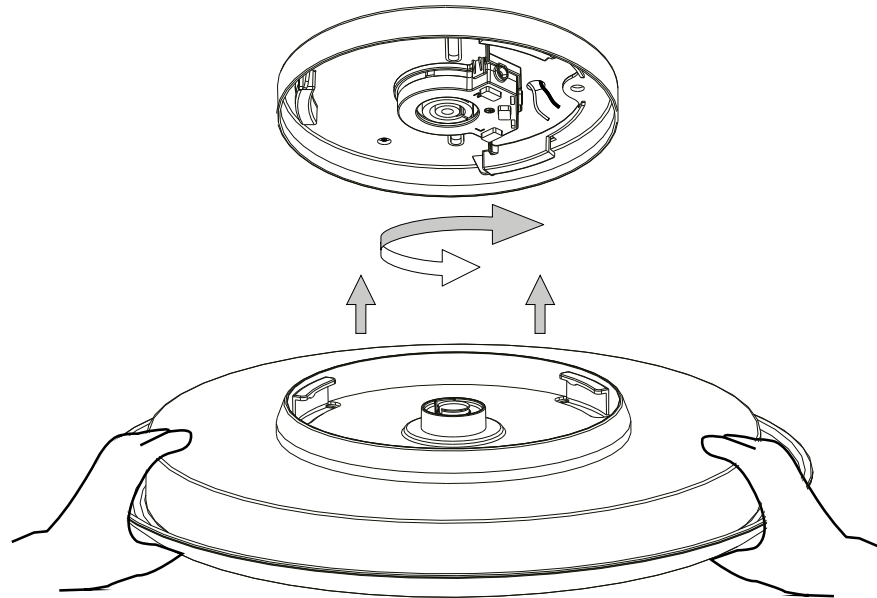

IDEAL LUX s.r.l.
Via Taglio Destro 32
30035 Mirano (VE) Italy
www.ideal-lux.com

IDEAL LUX Warehouse
Via delle Industrie, 8/D
30036 Santa Maria di Sala (Venezia)
8.00 - 12.00 / 13.30 - 17.00

1

2

3