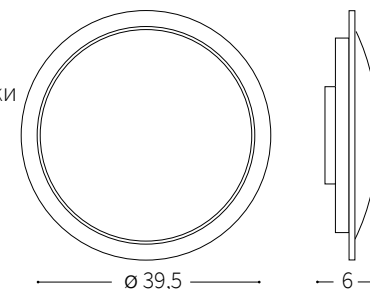

LED

24W LED / 220~240V 50/60Hz
- 8021696252612 BIANCO
- 8021696252629 NERO

IDEAL LUX s.r.l.
Via Taglio Destro 32
30035 Mirano (VE) Italy
www.ideal-lux.com

IDEAL LUX Warehouse
Via delle Industrie, 8/D
30036 Santa Maria di Sala (Venezia)
8.00 - 12.00 / 13.30 - 17.00