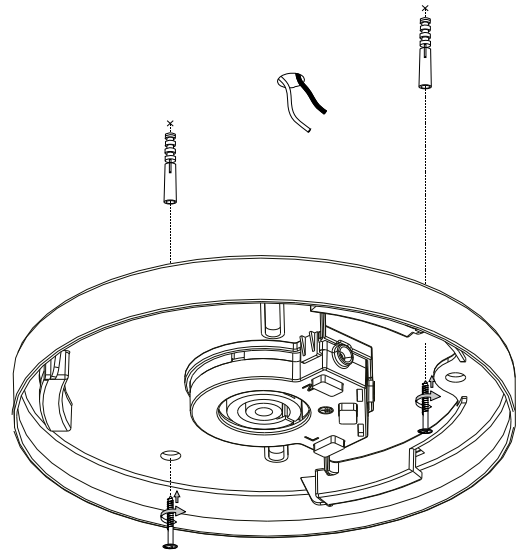

LED

24W LED / 220~240V 50/60Hz
- 8021696252612 BIANCO
- 8021696252629 NERO

IDEAL LUX s.r.l.
Via Taglio Destro 32
30035 Mirano (VE) Italy
www.ideal-lux.com

IDEAL LUX Warehouse
Via delle Industrie, 8/D
30036 Santa Maria di Sala (Venezia)
8.00 - 12.00 / 13.30 - 17.00

IDEAL LUX s.r.l.
Via Taglio Destro 32
30035 Mirano (VE) Italy
www.ideal-lux.com

IDEAL LUX Warehouse
Via delle Industrie, 8/D
30036 Santa Maria di Sala (Venezia)
8.00 - 12.00 / 13.30 - 17.00

1

2

3