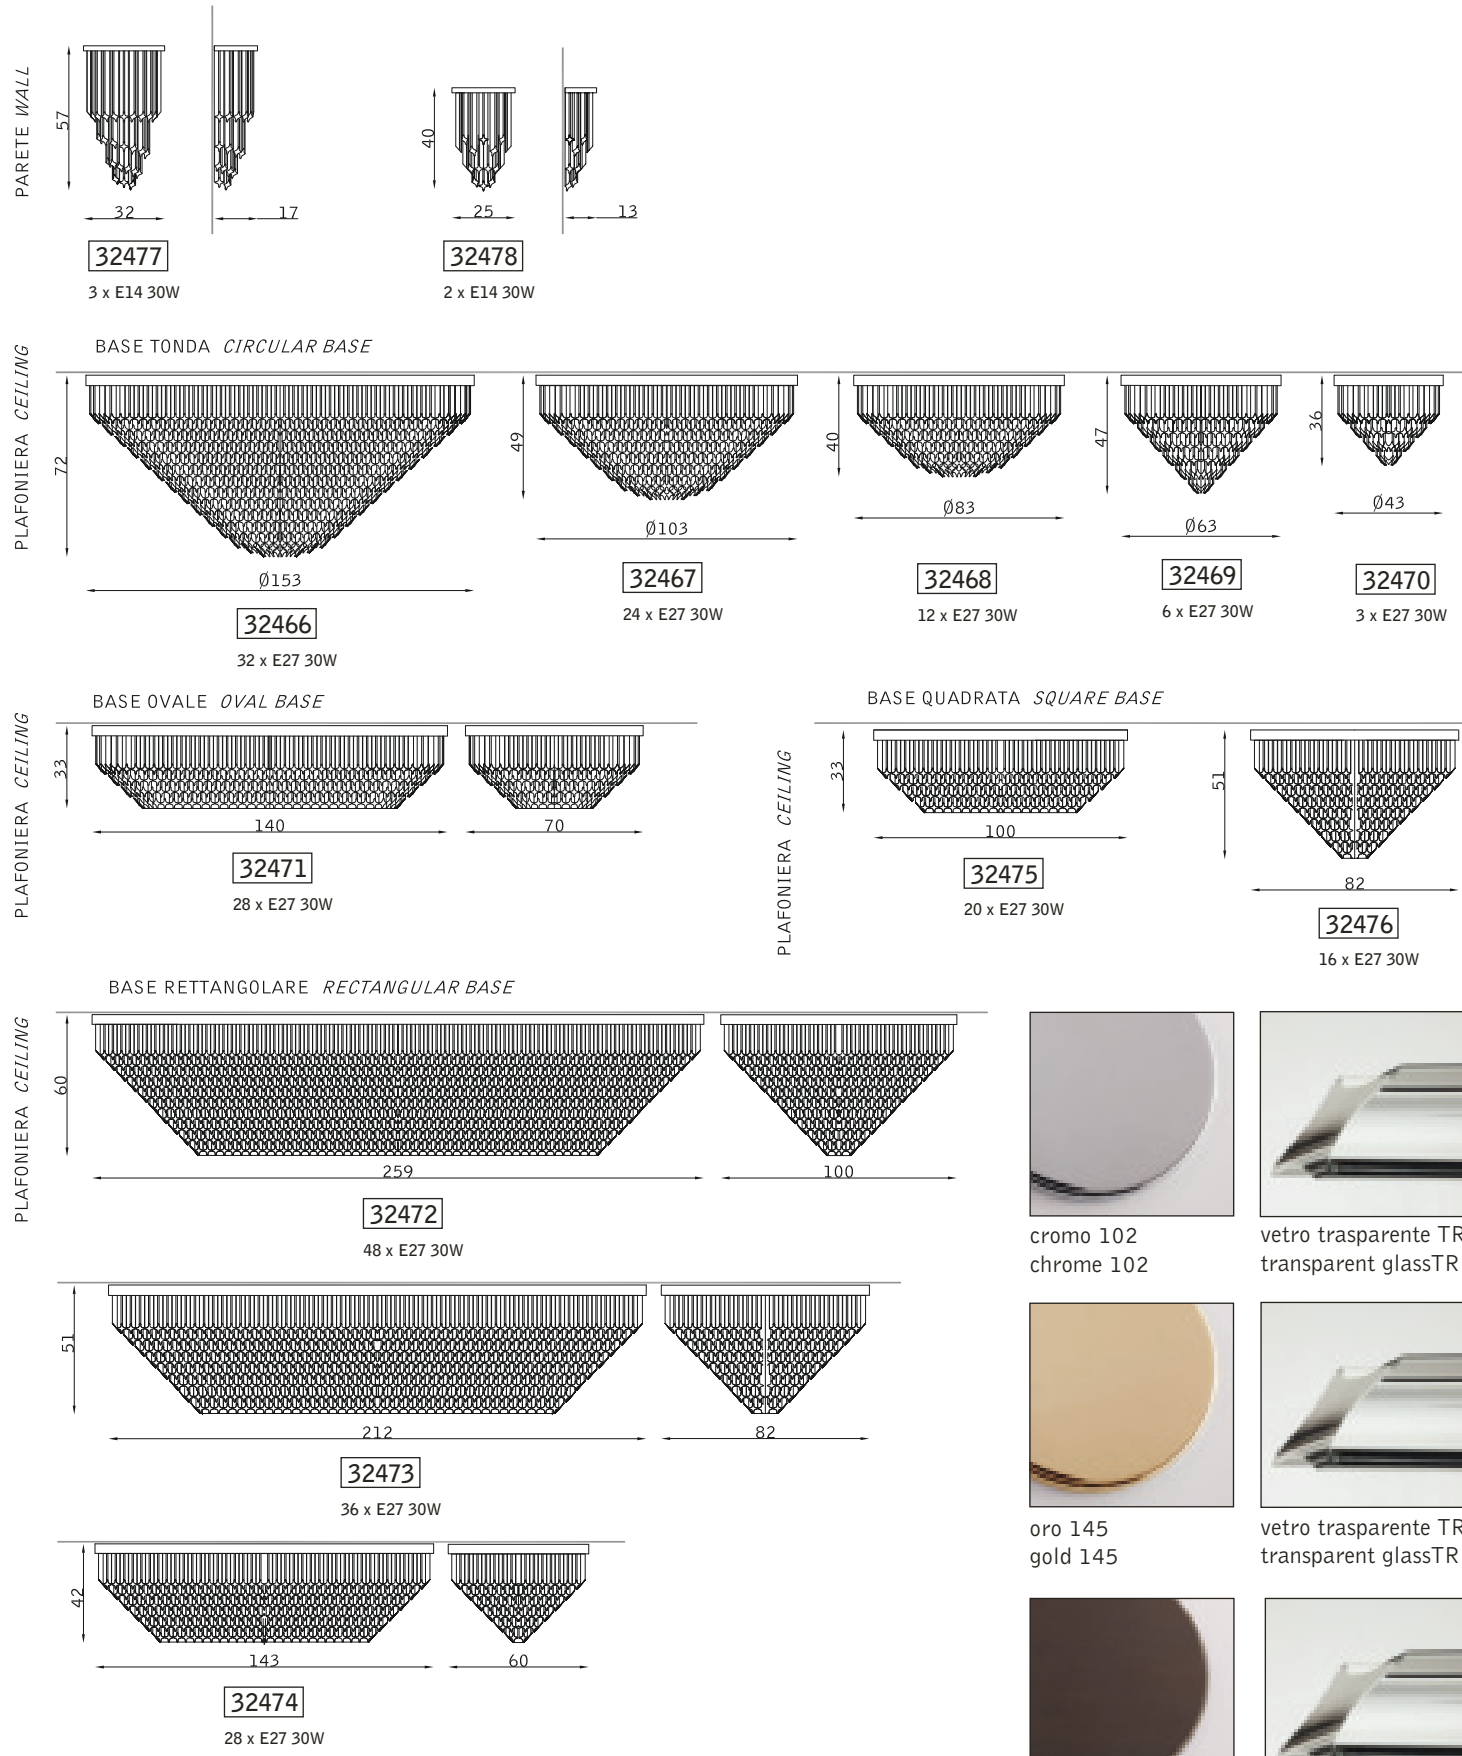

Stellata

cromo 102
chrome 102

vetro trasparente TR
transparent glassTR

oro 145
gold 145

vetro trasparente TR
transparent glassTR

bronzo scuro 127
dark bronze 127

vetro trasparente TR
transparent glassTR