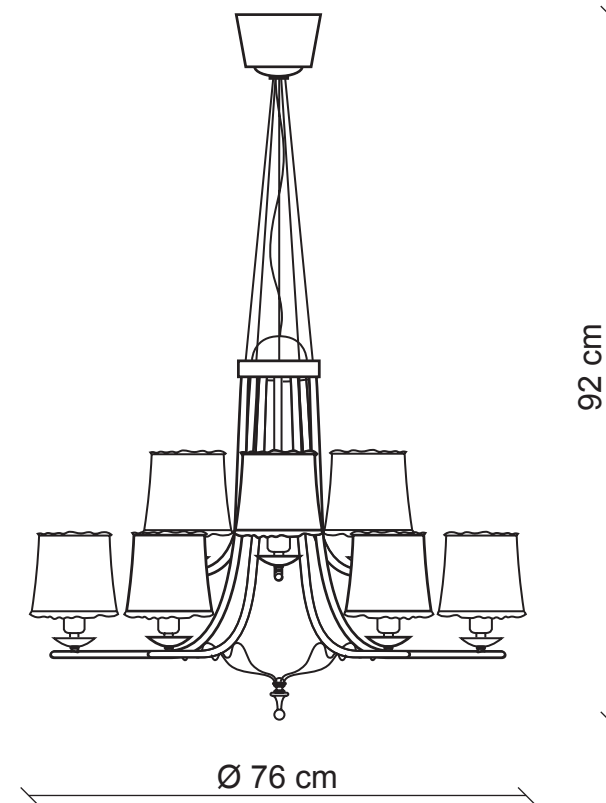

PATRIZIAGARGANTI

Firenze

BAGA 25th Anniversary
LOVELY LIGHT

art. 721

9 lights Chandelier

Finish: Antiqued brass, ceramic detail

Lampshades: Silk

Ø 12x10
H. 11

9x
40W E14
not supplied

m³ 0,64
Kg 7,6