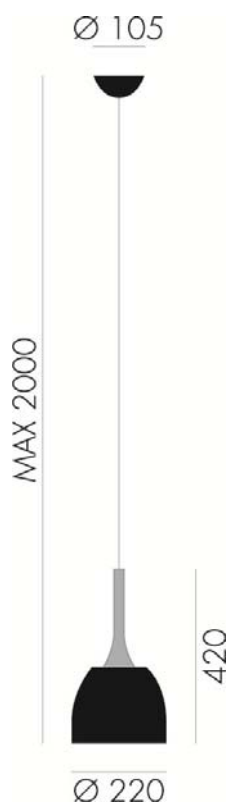

## SOMBRERO – S1A1 ENZO BERTI

La montatura in legno di frassino sbiancato sorregge la lampada in metallo che si apre in un'ampia forma cilindrica. I materiali utilizzati si adattano perfettamente alle forme, creando un forte impatto visivo e dando vita ad una collezione versatile che riesce con naturalezza e sobrietà ad inserirsi negli ambienti indoor creando un living contemporaneo e dinamico.

The mount, made of bleached ash wood, supports the metal lamp that opens into a large cylindrical shape. The materials used adapt perfectly with the form to create a strong visual impact and to give life to a versatile collection that manages to assimilate naturally and simply with the indoor environment, creating a dynamic and contemporary living space.

**Finishing / Color:** WHITE

**Fonte luminosa – Lighting Source:**

1xMAX 46W E27

**Voltaggio – Voltage**

240V

**Classe Energetica – Energetic Class**

A++/E

**PROTEZIONE IP – IP PROTECTION**