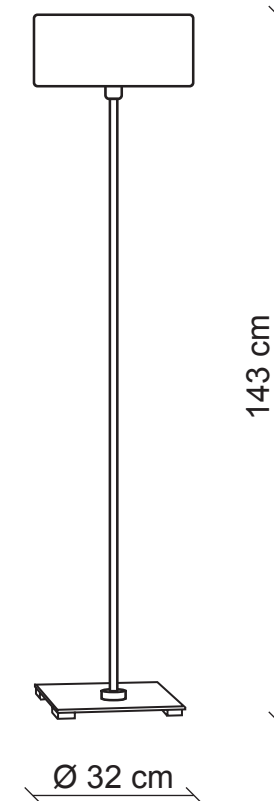

# PATRIZIAGARGANTI

Firenze

**BAGA** Contemporary  
LOVELY LIGHT

**art. 2347**

1 light Floor lamp

**Finish:** Gold leaf

**Lampshades:** Ivory goffered tulle

Ø 32x32  
H. 14

1x  
60W E14  
not supplied  
halogen bulb

m<sup>3</sup> 0,34  
Kg 6,5