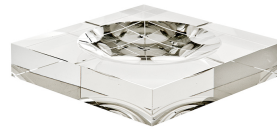

## SPECIFICATION SHEET

<b>Item no.</b>	108211
<b>Item description</b>	Ashtray Alessandro 20 x 20 cm
<b>Category</b>	Accessories
<b>Type</b>	Ashtrays
<b>Country of origin</b>	China