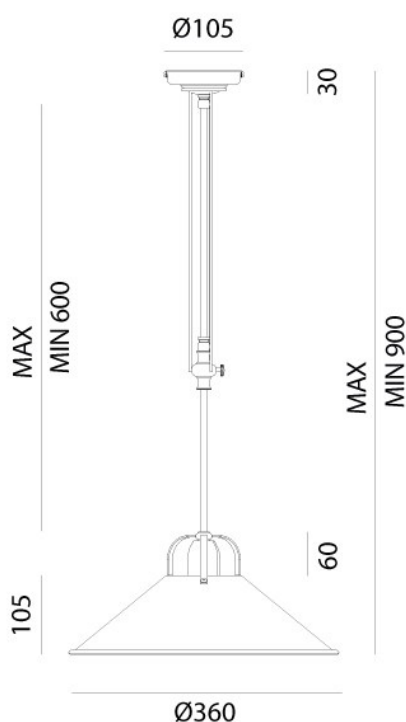

CASCINA – 204.11.00 IL FANALE

L'impatto visivo fortemente materico e il rigoroso disegno caratterizzano i prodotti della collezione Cascina. Realizzate in ottone e/o ferro anticato, queste lampade rompono la linearità degli ambienti stravolgendo i canoni scenografici classici.

The highly material visual impact and strict design characterize the products of the cascina collection. Made of brass and/or antique iron, these lamps break the linearity of the environments twisting the classical theatrical canons.

Tipologia: SOSPENSIONE

Type: PENDANT LIGHT

Ambiente / Environment
INDOOR

Materiale: OTTONE
Material: BRASS

Finitura / Colore: OTTONE
Finishing / Color: BRASS

Fonte luminosa – Lighting Souce:
1xMax 46W E27

Voltaggio – Voltage
240V

Classe Energetica – Energetic Class
A++/E

PROTEZIONE IP – IP PROTECTION
IP20

PESO – WEIGHT
3,5Kg

Lampadina non inclusa
Light bulb not included