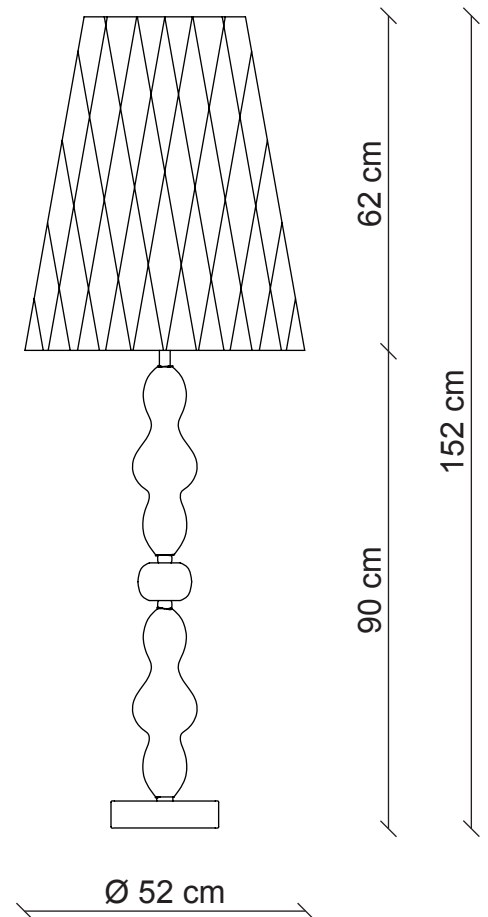

PG580

PG581

Ø 52 x 30 cm
H. 62 cm

1x
60W E27
not supplied

Kg 9
m³ 0,74