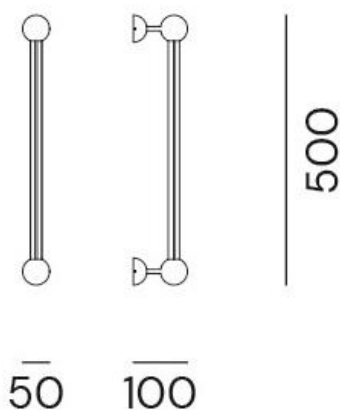

MAJORETTE – 278.03.NN MATTEO BIANCHI

Una luce lineare, decorativa ma non troppo invasiva che illumina in maniera uniforme spazi di aggregazione come banchi, isole e tavoli e rispondendo così ad una specifica esigenza del mercato. La collezione esibisce la sua anima ludica offrendo la possibilità di giocare con la sua versatilità e la sua forma leggera che ricorda il bastone delle majorette o i fili su cui camminano gli acrobati circensi. Disponibile in due versioni a sospensione e un modello a parete.

With its decorative but not overly invasive linear shape, this light uniformly illuminates meeting spaces like desks, workstations and tables, responding to specific market needs. The collection exhibits its playful identity allowing to play with its slight and versatile shape that recalls a majorette's stick or the wires on which circus acrobats perform. Available in two pendant models and one wall model.