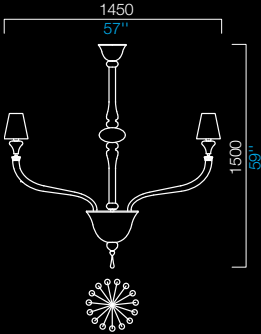

# Maine

Barovier&Toso 2007

5586/02

5586/07

5586/09

5586/11

5586/15

5586/14

5586/27

**COLORI DISPONIBILI**  
AVAILABLE COLORS

CC  
cristallo  
crystal

EL  
cedro liquido  
liquid citron

BB  
bianco  
white

GR  
grigio  
grey

AZ  
azzurro  
light blue

AQ  
acquamarine  
aquamarine