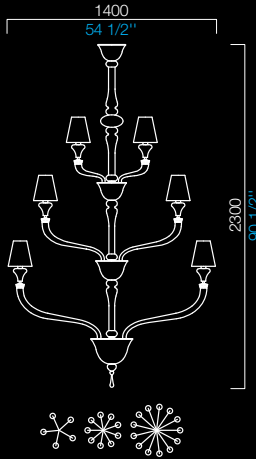

# Maine

Barovier&Toso 2007

5586/02

5586/07

5586/09

5586/11

5586/15

5586/14

5586/27

**COLORI DISPONIBILI**  
AVAILABLE COLORS

CC  
cristallo  
crystal

EL  
cedro liquido  
liquid citron

BB  
bianco  
white

GR  
grigio  
grey

AZ  
azzurro  
light blue

AQ  
acquamarine  
aquamarine