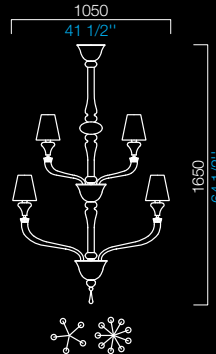

# Maine

Barovier&Toso 2007

5586/02

5586/07

5586/09

5586/11

5586/15

5586/14

5586/27

**COLORI DISPONIBILI**  
AVAILABLE COLORS

CC  
cristallo  
crystal

EL  
cedro liquido  
liquid citron

BB  
bianco  
white

GR  
grigio  
grey

AZ  
azzurro  
light blue

AQ  
acquamarine  
aquamarine