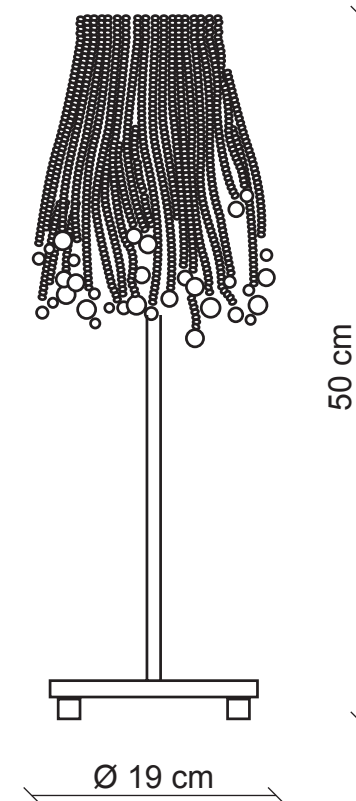

# PATRIZIAGARGANTI

Firenze

**BAGA** Contemporary  
LOVELY LIGHT

**art. 2074**

1 light Table lamp

**Finish:** Silver leaf

**Lampshades:** Clear crystals

m<sup>3</sup> 0,17  
Kg 2