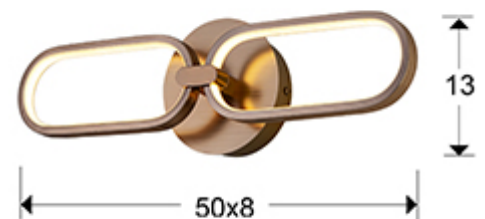

Colette

787017

Настенные светильники

Рекомендуемое изделие

Бра LED с 2 светящимися овальными рамками, из алюминия с матовым полированным золотистым покрытием. Силиконовые рассеиватели опалового цвета, 13W LED, 1170 Lm, 3000 K.

ОБЩАЯ ИНФОРМАЦИЯ

Каталог: I38 Iluminación
Страница: 31
Код EAN: 8435435327873
Тип: Настенные светильники
Коллекция: Colette

РАЗМЕРЫ

Размеры: ↔ 50,0 ↓ 13,0 ↗ 8,0 cm
Вес: 0,7 Kg

РАЗМЕРЫ УПАКОВКИ

Вес: 1,0 Kg
Объём: 0,0160m³
Размеры: ↔ 56,0 ↓ 14,0 ↗ 20,0 cm

ДОПОЛНИТЕЛЬНАЯ ИНФОРМАЦИЯ

Материал: Aluminium, silicone
Покрытие: Rose gold, opal

787017

 Esta luminaria lleva lámparas LED incorporadas.
This luminaire contains built-in LED lamps.

 } LED

Las lámparas de esta luminaria no son recambiables.
The lamps cannot be changed in the luminaire.