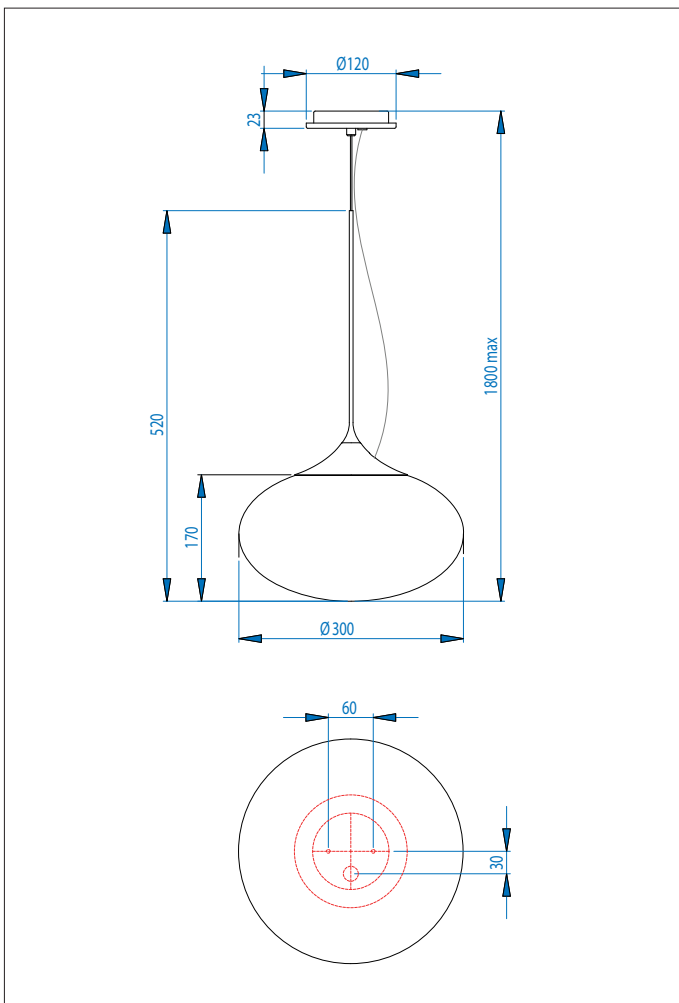

0965 Zeppo Pendant

astro

1 x 60w E27		excl.
----------------	--	-------

Zone	3
------	----------

Astro Lighting Ltd.
G2 River Way, Harlow
CM20 2DP, Great Britain

T: +44 (0) 1279 427001
F: +44 (0) 1279 427002
sales@astrolighting.co.uk
www.astrolighting.co.uk