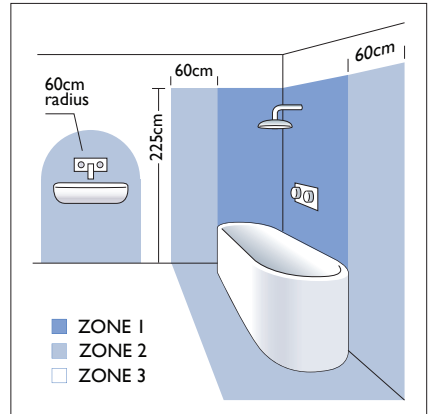

0965 Zeppo Pendant

astro

1 x 60w E27		excl.
----------------	--	-------

Zone	3
------	----------

Astro Lighting Ltd.
G2 River Way, Harlow
CM20 2DP, Great Britain

T: +44 (0) 1279 427001
F: +44 (0) 1279 427002
sales@astrolighting.co.uk
www.astrolighting.co.uk