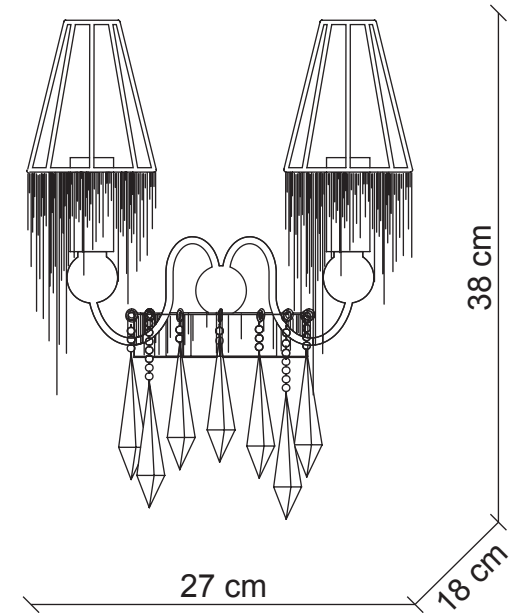

# PATRIZIAGARGANTI

Firenze

The soul light

**art. PG019** - Ontherocks collection

2 lights wall lamp

**Kg 1,7**  
**m<sup>3</sup> 0,17**