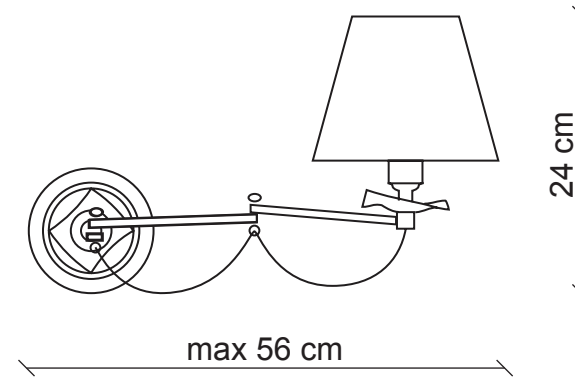

PATRIZIAGARGANTI

Firenze

BAGA XXI Century
LOVELY LIGHT

art. 923

1 light Wall lamp

Finish: Nickel

Lampshades: White fabric

m³ 0,08
Kg 1,1