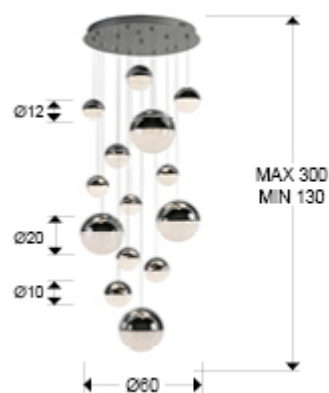

## Sphere

793269B

Рекомендуемое изделие

### Люстры

Подвесной светильник, 14 ламп LED, из металла с покрытием "хром". Сферические плафоны Ø10, 12, 20 см из фактурного внутри поликарбоната и металла с покрытием "хром". Диммируемый через BLUETOOTH с APP для смартфона, 78,6W LED, 5502 Lm, 3000K.

## РАЗМЕРЫ

Размеры: Ø 60,0 ↓ 180,0 см  
 Высота в собранном виде: 130,0/ максимальная 300,0 см  
 Вес: 12,0 Kg

## РАЗМЕРЫ УПАКОВКИ

Вес: 15,0 Kg  
 Объем: 0,1840м³  
 Размеры: ↔ 67,0 ↓ 41,0 ↗ 67,0 см

---