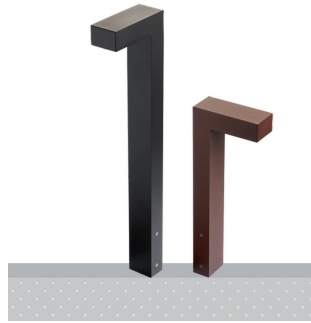

## ELLE RGB

Bollards RGB

design Roberto Mantovani

The Elle RGB range proposes IP65-rated, double powder-coated aluminium bollards with light emission completely confined to the lower hemisphere in full compliance with the most stringent anti-light pollution standards. With minimal design, Elle RGB is ideal for the lighting of pathways in residential environments and hotel grounds.

La gamma Elle RGB offre bollards IP65 in alluminio trattato con doppia verniciatura a polveri, con emissione luminosa completamente contenuta nell'emisfero inferiore, in piena rispondenza alle più stringenti normative anti inquinamento luminoso. Di disegno minimale, Elle RGB si presta ad illuminazioni di percorsi in ambiti residenziali e ricettivi.

La gamme Elle RGB propose des bollards IP65 en aluminium traité avec double peinture en poudre, avec émission lumineuse complètement contenue dans l'hémisphère inférieur, en totale conformité avec les réglementations anti-pollution lumineuse les plus strictes. Avec un design minimaliste, Elle RGB se prête à des éclairages de parcours dans des milieux résidentiels et de réception.

IP65 made in Italy

Die Produktreihe Elle RGB bietet Pollerleuchten mit Schutzklasse IP65 aus behandeltem Aluminium mit Doppelpulverbeschichtung, mit komplett kompakten Lichtstrahlen in der unteren Hemisphäre, unter absoluter Beachtung der strengen Vorschriften gegen Lichtverschmutzung. Mit minimalistischem Design bietet Elle RGB Beleuchtungen von Wegen in Wohnanlagen und Beherbergungsbetrieben.