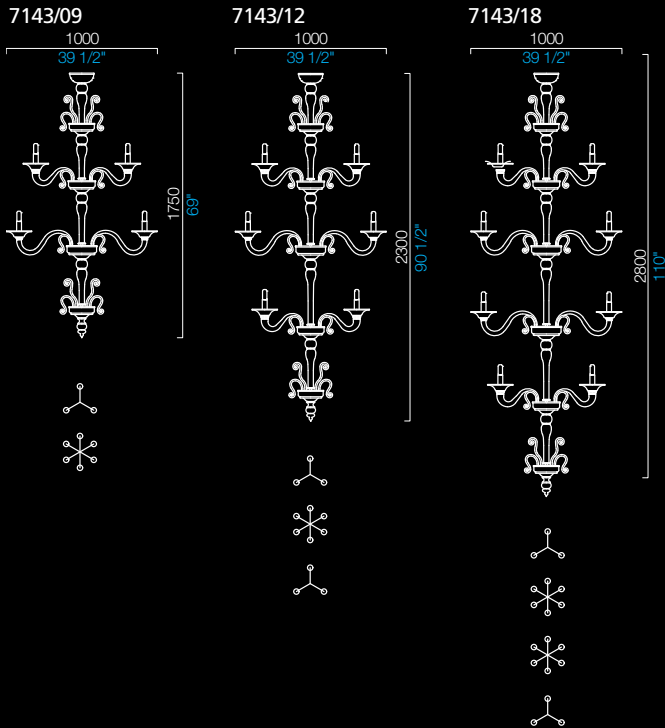

Torpedo Taif

Barovier&Toso 2010

COLORI DISPONIBILI AVAILABLE COLORS

CN
nero
black

BB
bianco
white

IC
grigio
grey

CC
cristallo
crystal

RR
rosso
red

VI
viola
violet

LQ
bluastro
bluastro

AL
arancio liquido
liquid orange

VL
verde liquido
liquid green