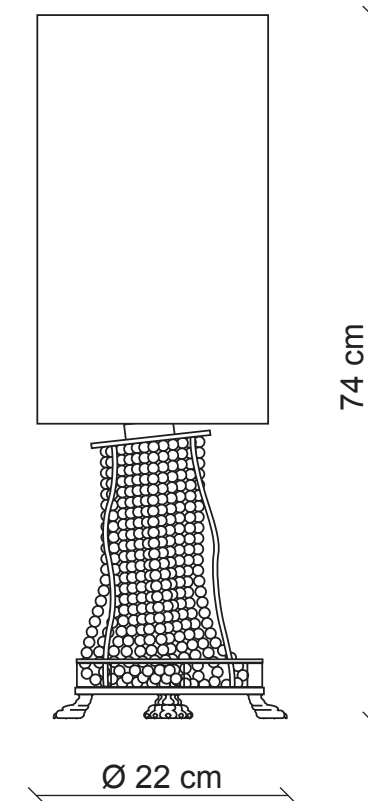

# PATRIZIAGARGANTI

Firenze

**BAGA** Contemporary  
LOVELY LIGHT

**art. 2384**

1 light Table lamp

**Finish:** Leaden

**Lampshades:** Red goffered fabric

**Accessories:** Clear crystals

Ø 22x22  
H. 38

1x 40W E14  
1x 60W E27  
not supplied

m<sup>3</sup> 0,22  
Kg 4,1