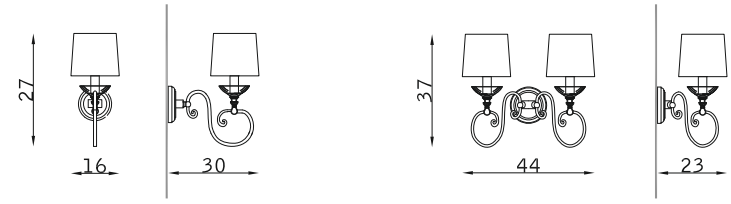

Libellula

PARETE WALL

32146

1 x E14 30W

32145

2 x E14 30W

SOSPENSIONE PENDANT

32140