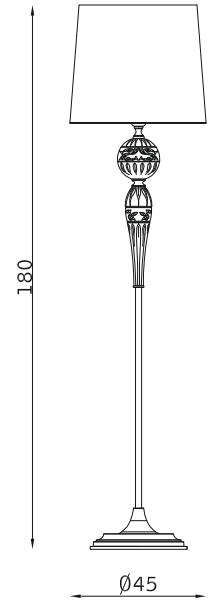

Libellula

PARETE WALL

32146

1 x E14 30W

32145

2 x E14 30W

SOSPENSIONE PENDANT

32140

5 x E14 30W

32139

8 x E14 30W

32141

12 x E14 30W

TERRA FLOOR

32144

1 x E27 77W

TAVOLO TABLE

32142

1 x E27 46W

COMODINO BEDSIDE

32143

1 x E14 30W

oro antico 122
antique gold 122

avorio plissé con cannoni 002
ivory pleated with "cannoni" 002