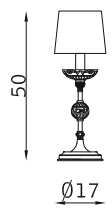

32143

1 x E14 30W