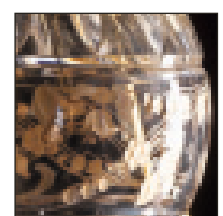

TAVOLO TABLE

32142

1 x E27 46W

COMODINO BEDSIDE

32143

1 x E14 30W

oro antico 122
antique gold 122

avorio plissé con cannoni 002
ivory pleated with "cannoni" 002

crystallo al piombo CR
lead crystal CR