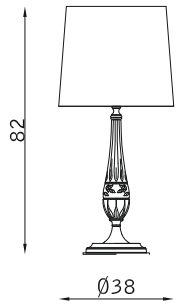

32142

1 x E27 46W

COMODINO BEDSIDE