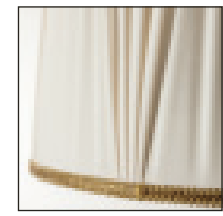

TAVOLO TABLE

32142

1 x E27 46W

COMODINO BEDSIDE

32143

1 x E14 30W

oro antico 122
antique gold 122

avorio plissé con cannoni 002
ivory pleated with "cannoni" 002