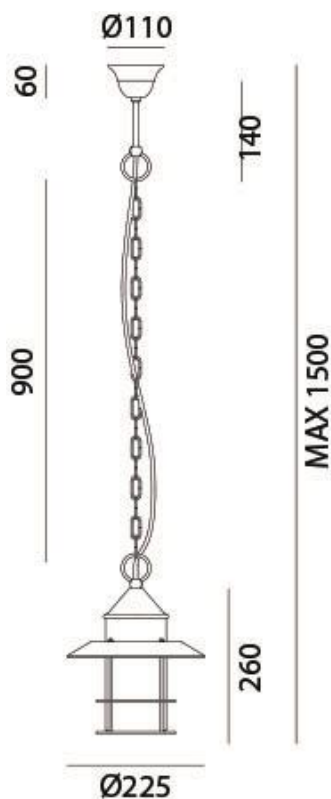

GRANAIO – 246.07.ORT IL FANALE

Una collezione, il Granaio, che include lampade a sospensione, applique e pali da esterno dall'estetica semplice ma incisiva, all'insegna di una rustica modernità.

Created from the great need for enhancement of proper illumination technique, decori collection enhances the careful material research. The lamps, available in brass and copper, are characterized by an extreme simplicity of the lines while still providing a perfect cohesion between functionality and aesthetics.

Tipologia: SOSPENSIONE

Type: PENDANT LIGHT

Ambiente / Environment

OUTDOOR

Materiale: OTTONE - RAME - VETRO

Material: BRASS - COPPER - GLASS

Finitura / Colore: OTTONE - RAME - VETRO

Finishing / Color: BRASS - COPPER - GLASS

Fonte luminosa – Lighting Source:

1xMax 57W E27

Voltaggio – Voltage

240V

Classe Energetica – Energetic Class

A++/E

PROTEZIONE IP – IP PROTECTION

IP44

PESO – WEIGHT

3Kg

Lampadina non inclusa
Light bulb not included