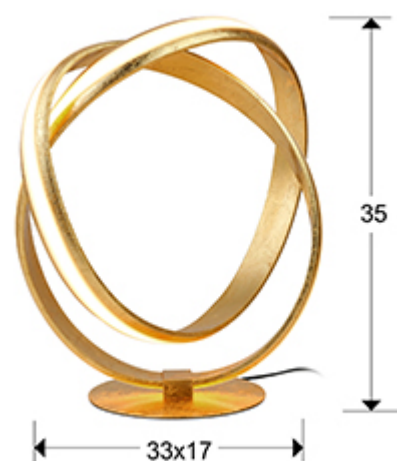

Lazas 486637

Настольные лампы

Настольная лампа из стали и алюминия с покрытием из золотой фольги. Акриловый рассеиватель опалового цвета. 17W LED, 900 Lm, 3000 K.

ОБЩАЯ ИНФОРМАЦИЯ

Каталог: I38 Iluminación
Страница: 90
Код EAN: 8435435329167
Тип: Настольные лампы
Коллекция: Lazas

РАЗМЕРЫ

Размеры: ↔ 33,0 ↓ 35,0 ↗ 17,0 cm
Вес: 1,2 Kg

РАЗМЕРЫ УПАКОВКИ

Вес: 2,0 Kg
Объем: 0,0340м³
Размеры: ↔ 37,0 ↓ 38,0 ↗ 24,0 cm

ТЕХНИЧЕСКИЕ ХАРАКТЕРИСТИКИ

Класс электробезопасности: Class 3
максимальная мощность: 17W
Напряжение: 24 V
Частота сети: 50/60 Hz
Цветовая температура: 3.000 K
Средний срок службы: 30.000 h
Кэффициент мощности: >0.9
CRI: >80