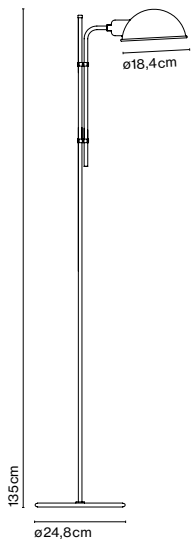

Funiculí

Lluís Porqueras

marset

Funiculí

Funiculí

- ☉ E27 HSGSA/C/UB 57W
- ☉ E27 LED Standard 8W
- ☐ E27 FBA 15W

Black electrical cord

Base and stem in lacquered iron. Shade made of lacquered aluminium. Base wrapped with black rubber.

- Moss grey (Ral 7003)
- Off-white (Ral 9001)
- Black (Ral 9005)

- [Download](#) Assembly Instructions
- [Download](#) 2D
- [Download](#) 3D
- [Download](#) Energy label

Range

Watch the video
info@marset.com
www.marset.com