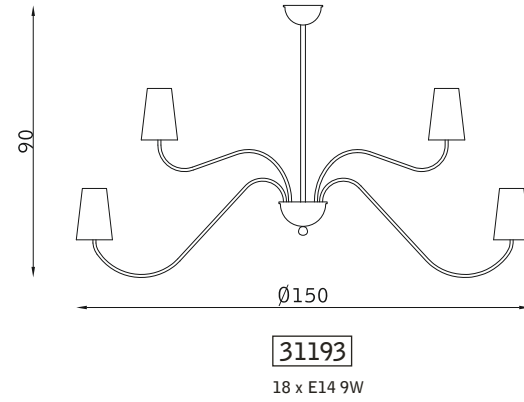

Amantide

PARETE WALL

SOSPENSIONE PENDANT

avorio opaco 187
matt ivory 187

avorio 803
ivory 803

ottone satinato 120
satin brass 120

nero 000
black 000

marrone opaco 188
matt brown 188

pesca 826
peach 826

nickel satinato 101
satin nickel 101

bianco 800
white 800