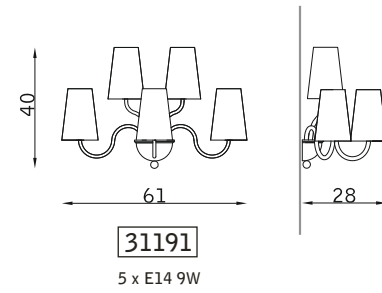

Amantide

PARETE WALL

SOSPENSIONE PENDANT

avorio opaco 187
matt ivory 187

avorio 803
ivory 803

ottone satinato 120
satin brass 120

nero 000
black 000

marrone opaco 188
matt brown 188