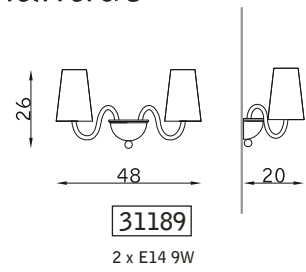

Amantide

PARETE WALL

SOSPENSIONE PENDANT

avorio opaco 187
matt ivory 187

avorio 803
ivory 803

ottone satinato 120
satin brass 120

nero 000
black 000

marrone opaco 188
matt brown 188

pesca 826
peach 826

nickel satinato 101
satin nickel 101

bianco 800
white 800