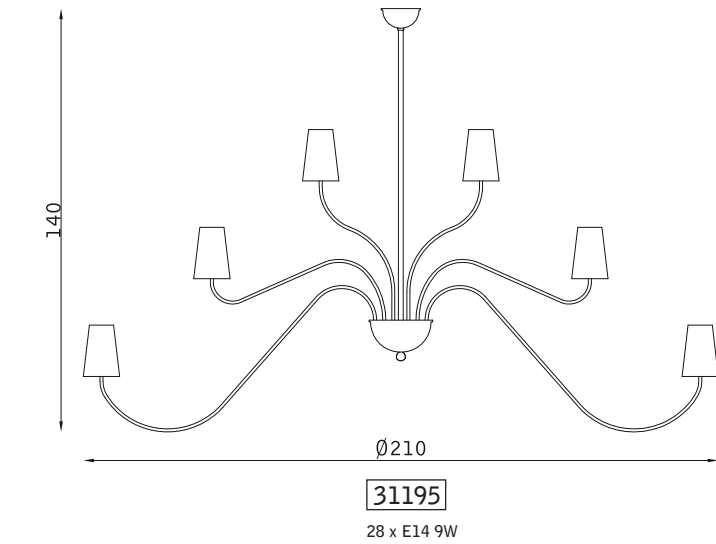

Amantide

PARETE WALL

SOSPENSIONE PENDANT

avorio opaco 187
matt ivory 187

avorio 803
ivory 803

ottone satinato 120
satin brass 120

nero 000
black 000

marrone opaco 188
matt brown 188

pesca 826
peach 826

nickel satinato 101
satin nickel 101

bianco 800
white 800