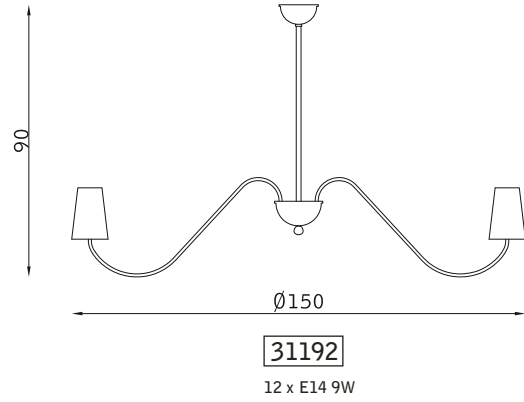

Amantide

PARETE WALL

SOSPENSIONE PENDANT

avorio opaco 187
matt ivory 187

avorio 803
ivory 803

ottone satinato 120
satin brass 120

nero 000
black 000

marrone opaco 188
matt brown 188

pesca 826
peach 826

nickel satinato 101
satin nickel 101

bianco 800
white 800