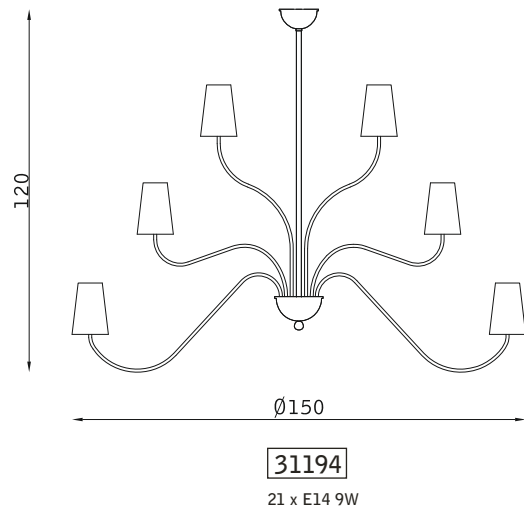

Amantide

PARETE WALL

SOSPENSIONE PENDANT

avorio opaco 187
matt ivory 187

avorio 803
ivory 803

ottone satinato 120
satin brass 120

nero 000
black 000

marrone opaco 188
matt brown 188

pesca 826
peach 826

nickel satinato 101
satin nickel 101

bianco 800
white 800