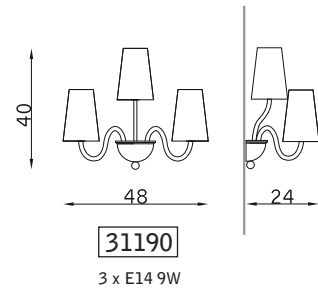

Amantide

PARETE WALL

SOSPENSIONE PENDANT

avorio opaco 187
matt ivory 187

avorio 803
ivory 803

ottone satinato 120
satin brass 120

nero 000
black 000

marrone opaco 188
matt brown 188

pesca 826
peach 826

nickel satinato 101
satin nickel 101

bianco 800
white 800