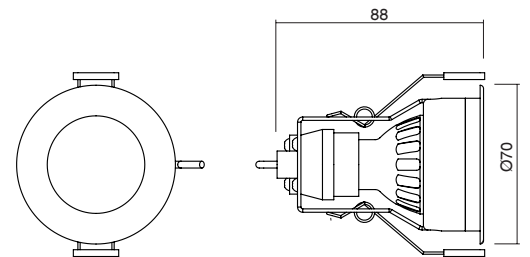

- Circular recessed LED downlight
- Aluminum body and ring with polyester powder paint resistant to corrosion
- Beam angle 36°
- Available with transparent or frost diffuser glass
- Springs for ceiling installation
- GU10 Socket. LED lamp 8W included
- Maximum permissible ambient temperature + 50° C

- *Proiettore LED da incasso circolare*
- *Corpo ed anello frontale in alluminio con verniciatura in polvere di poliestere resistente alla corrosione*
- *Angolo del fascio 36°*
- *Disponibile con vetro diffusore trasparente oppure frost*
- *Molle per installazione a soffitto*
- *Portalamпада GU10. Lampada LED 8W inclusa*
- *Temperatura ambiente massima ammissibile +50° C*