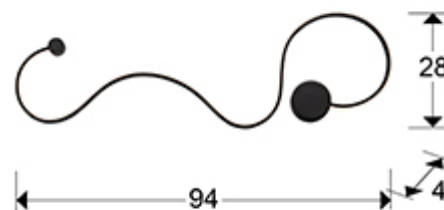

Grafos 227018

Настенные светильники

Настенный светильник из стали и алюминия с зернистым матовым чёрным покрытием. Силиконовый рассеиватель опалового цвета. LED 19,5W, 900 Lm, 3000 K.

Рекомендуемое изделие

ОБЩАЯ ИНФОРМАЦИЯ

Каталог: I38 Iluminación
Страница: 99
Код EAN: 8435435329082
Тип: Настенные светильники
Коллекция: Grafos

РАЗМЕРЫ

Размеры: ↔ 94,0 ↓ 28,0 ↗ 4,0 cm
Вес: 0,7 Kg

РАЗМЕРЫ УПАКОВКИ

Вес: 1,9 Kg
Объём: 0,0380м³
Размеры: ↔ 101,0 ↓ 10,0 ↗ 38,0 cm