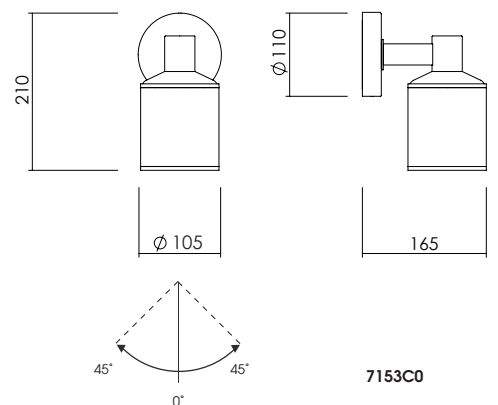

SOGNO W Wall Lamp

Wall lamp with steel body and adjustable perforated metallic shade available in black finish.

Lampada da parete con corpo in acciaio e paralume metallico traforato orientabile disponibile con finitura nera.

LIGHT SOURCE | *Fonte luminosa*

DIMENSIONS | *Dimensioni*

G9 max 5W LED

IP20

FINISHES | *Finiture*

CODE | *Codice*

Body | *Corpo*

Shade | *Paralume*