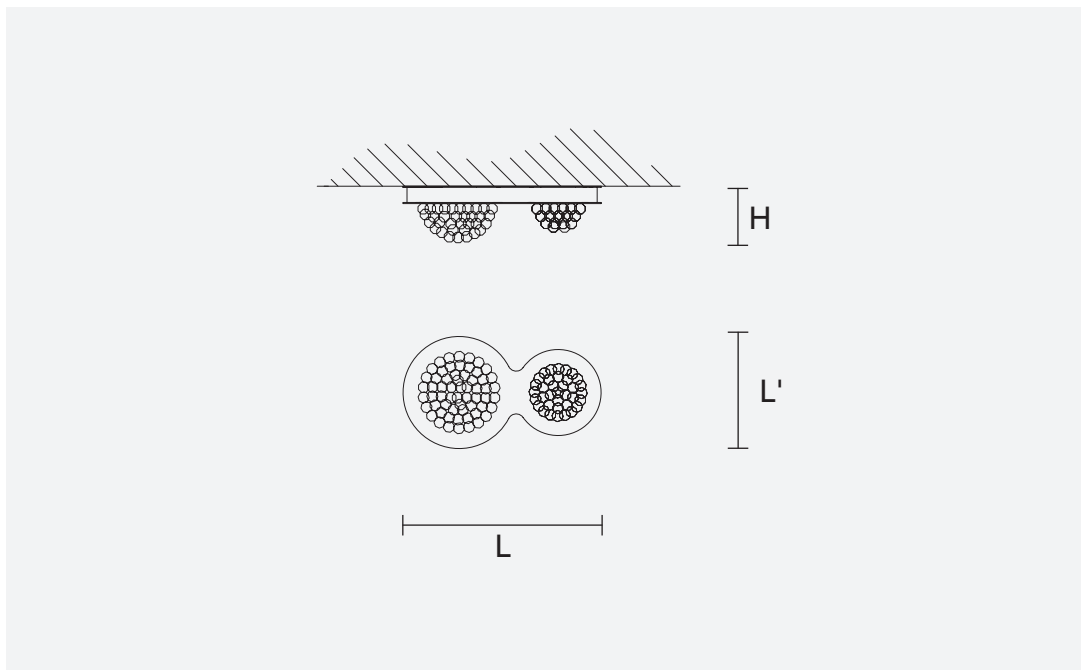

BOOL PL2

Design by: Studio Stile Masiero

MASIERO

Struttura in metallo verniciato, pendagli in cristallo trasparente, illuminazione LED.

Painted metal frame, transparent cut crystal pendants, LED lighting.

Struktur aus lackiertem Metall, Behang aus transparentem Kristall, LED-Leuchtsystem.

Structure en metal verni, pampilles en cristal transparent, éclairage LED.

Окрашенный металлический каркас, подвесы из прозрачного хрусталя, светодиодное освещение.

CE 

H 11 cm / 4.33"

L 36 cm / 14.17"

L' 10 cm / 3.93"

DOWN LED x 8,2 W CRI>80
3000 K - 900 lm

Not dimmable

WH-M